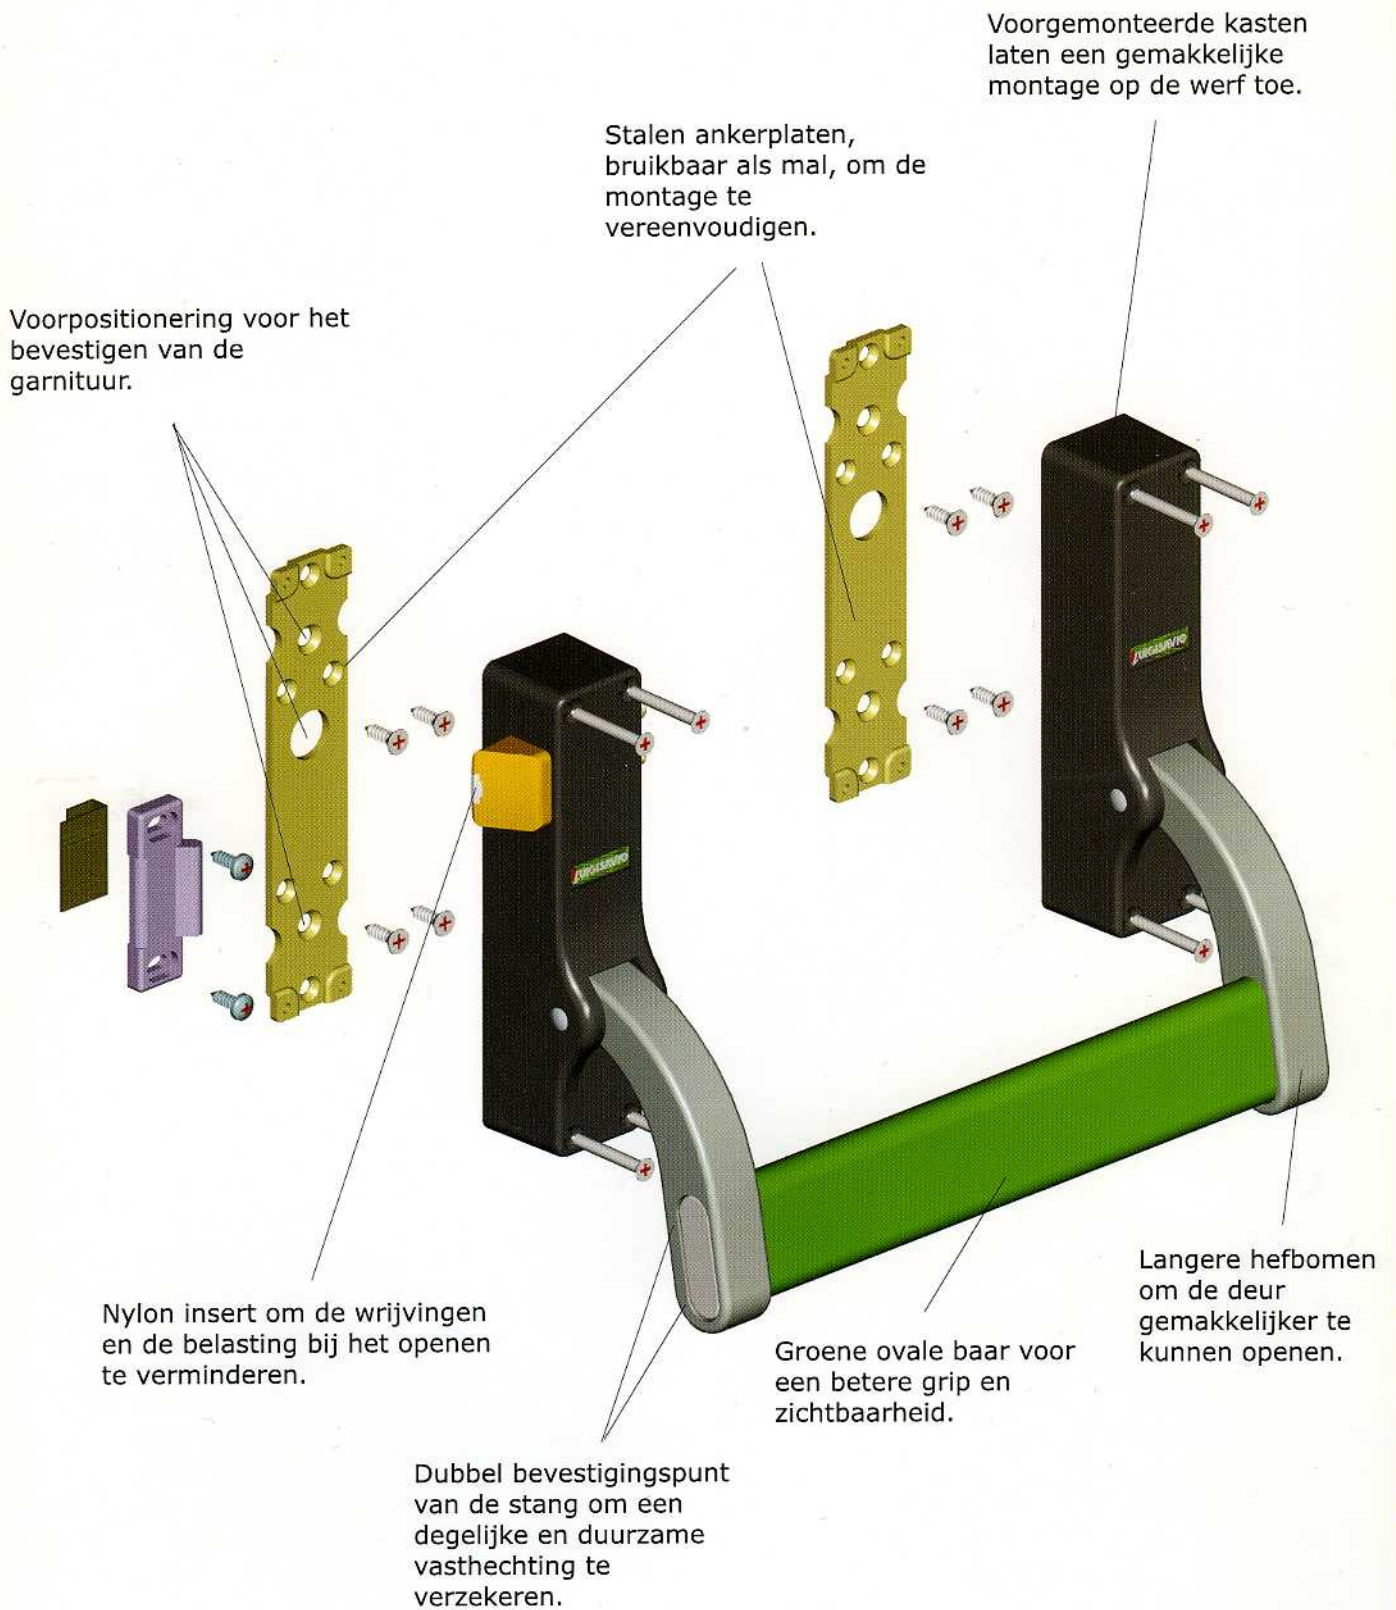

CIRCEO: antipaniek sluitingen