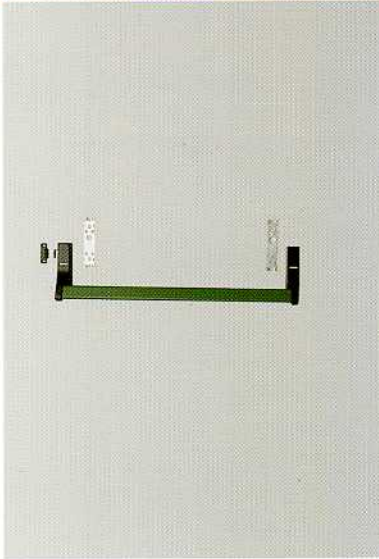

Projectie van de stang (in overeenstemming met de oppervlakte van de deur):
Niveau 1 = max. 150 mm
Niveau 2 = max. 100 mm (weinig)

Typologie van de stang:
Type A = panieksluiting met drukstang
Type B = panieksluiting met indrukstang

CIRCEO: antipaniek sluitingen

Verwijzingen

CIRCEO-antipaniek sluitingen

| Art. | Beschrijving | St. |
|------|---|-----|
| KH | (geotrooieerd) Horizontale omkeerbare antipaniek sluiting van geïnjecteerd aluminium, zamac en staal, 2 schroeven VK Ø 4,2x13, 8 schroeven BK Ø4,2x13, 8 schroeven BK M4x30 van verzinkt staal. Voor deuren met een max. breedte van 1240 mm. | 1 |