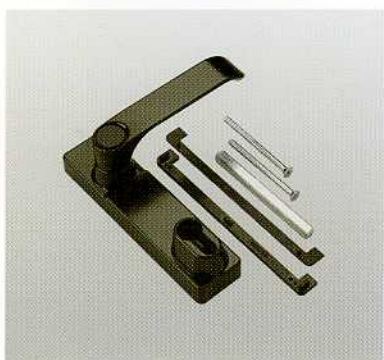

Art.	Beschrijving	St.
KH.CS	Buitenbediening met kruk en Europese profielcilinder, omkeerbaar, kast en kruk van zwart gelakt zamac, cilinder van messing met 3 gelijksluitende sleutels, vierkantstift en gekartelde ring van verzinkt staal, 2 onderlegplaatjes en een afdekdop van zwart nylon, 1 schroef kop inwendig zeskant M6x16 en 2 schroeven BK M5x70 van verzinkt staal.	1