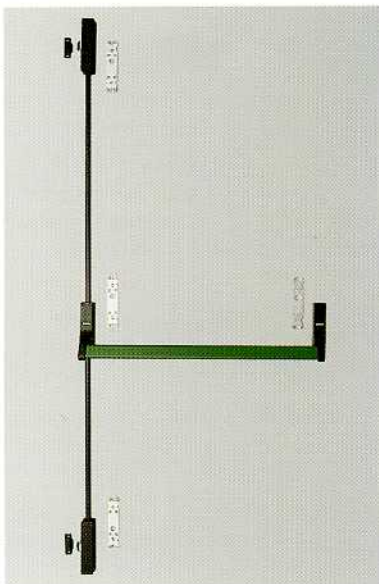

Projectie van de stang (in overeenstemming met de oppervlakte van de deur):
Niveau 1 = max. 150 mm
Niveau 2 = max. 100 mm (weinig)

Typologie van de stang:
Type A = panieksluiting met drukstang
Type B = panieksluiting met indrukstang

CIRCEO: antipaniek sluitingen

Verwijzingen

CIRCEO-antipaniek sluitingen

| Art. | Beschrijving | St. |
|------|---|-----|
| KH | (geotrooieerd) Horizontale omkeerbare antipaniek sluiting van geïnjecteerd aluminium, zamac en staal, 2 schroeven VK Ø 4,2x13, 8 schroeven BK Ø4,2x13, 8 schroeven BK M4x30 van verzinkt staal. Voor deuren met een max. breedte van 1240 mm. | 1 |

| Art. | Beschrijving | St. |
|------|--|-----|
| KH.2 | (geotrooieerd) Linkse en rechtse verticale antipaniek sluiting van geïnjecteerd aluminium, zamac, staal en brons, 2 schroeven BK M4x8, 2 schroeven VK Ø 4,2x13, 12 schroeven BK Ø 4,2x13, 4 schroeven BK Ø 4,2x38, 8 schroeven BK M4x30 van verzinkt staal. Voor deuren met een max. breedte van 1240 mm en een max. hoogte van 2400 mm. | 1 |