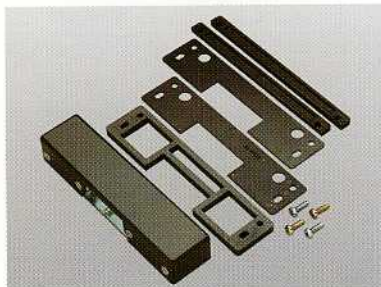

Art.	Beschrijving	St.
KH.G	Elektrische sluitplaat voor KH, links en rechts, in zamac zwart gelakt, onderlegplaatjes in nylon, 4 schroeven VK Ø 3,9x13 verzinkt staal. Voeding 12V-15W.	1