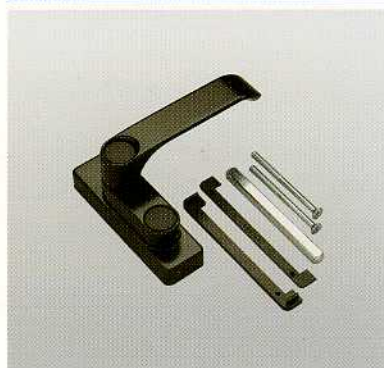

Verwijzingen

Buitenbediening van CIRCEO-antipaniek sluitingen

Art.	Beschrijving	St.
KH.AA	Buitenbediening met kruk, links en rechts, kast en kruk van zwart gelakt zamac, vierkantstift en gekartelde ring van verzinkt staal, 2 onderlegplaatjes en een afdekdop van zwart nylon, 1 schroef kop inwendig zeskant M6x16 en 2 schroeven BK M5x70 van verzinkt staal.	1