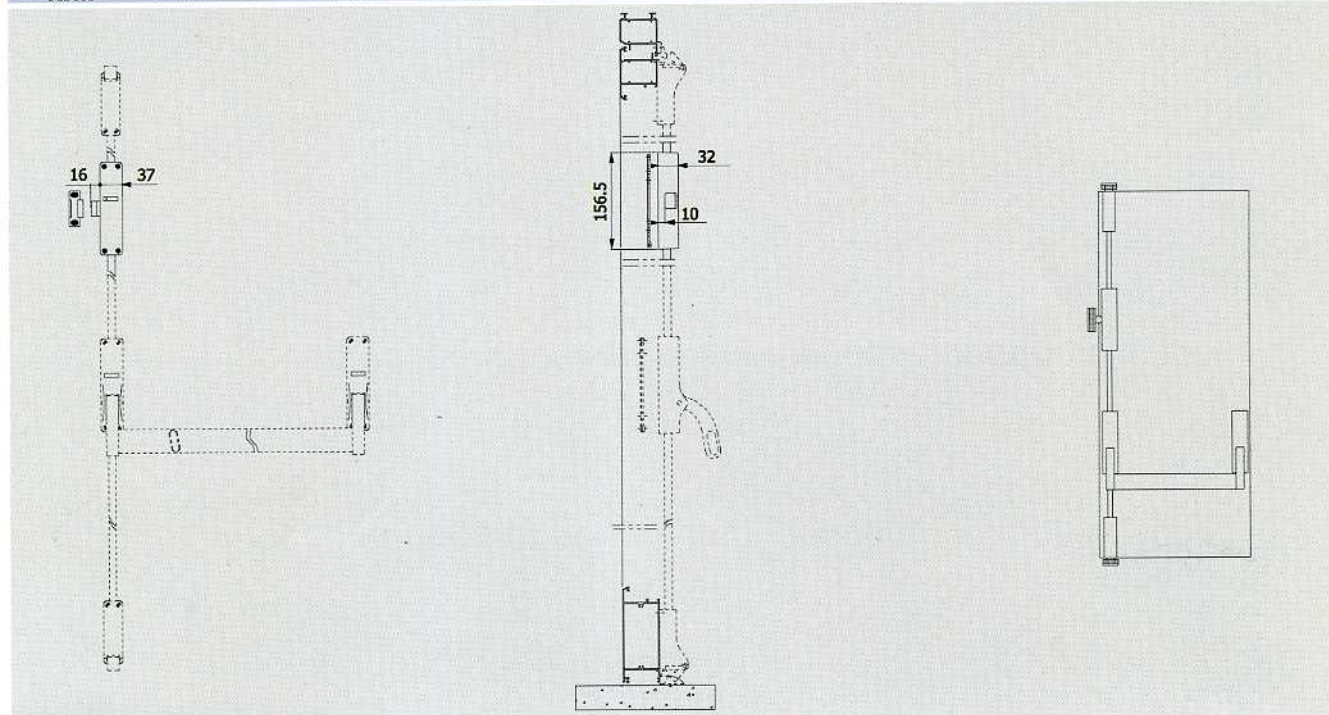

CIRCEO-antipaniek sluitingen

Technische tekeningen

KH.F

Toepassingen

KH - KH.2 - KH.3