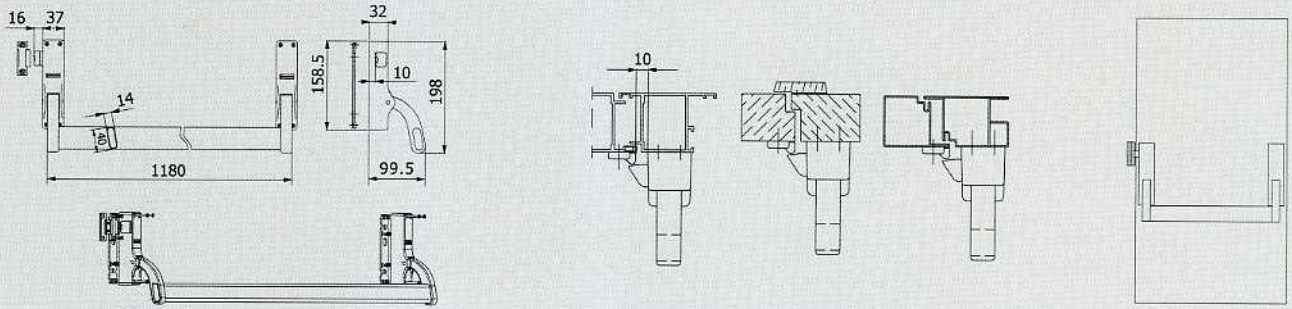

CIRCEO-antipaniek sluitingen

KH