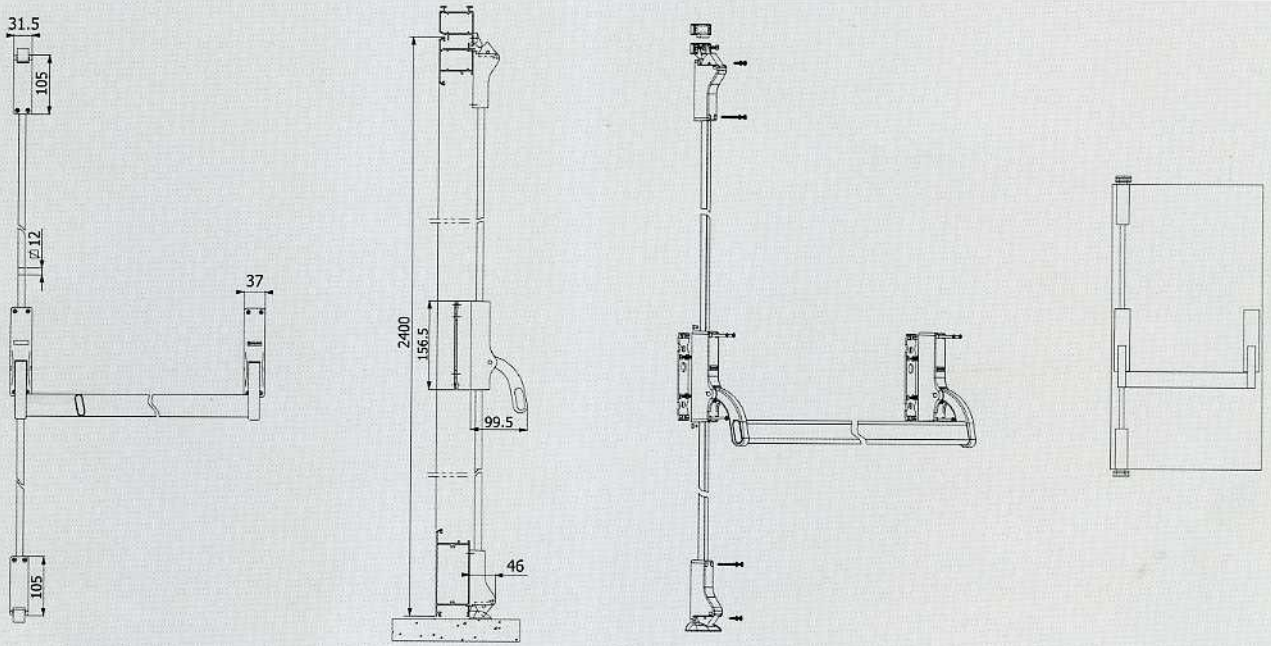

CIRCEO-antipaniek sluitingen

KH.2