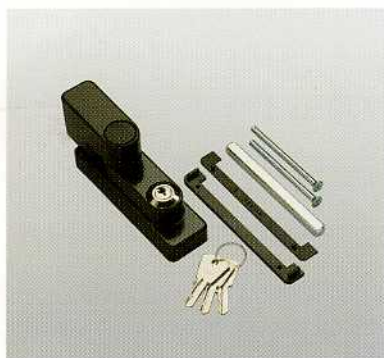

Art.	Beschrijving	St.
KH.E	Buitenbediening met kruk en cilinder, links en rechts, kast en kruk van zwart gelakt zamac, cilinder van messing met 3 vernikkelde sleutels, vierkantstift en gekartelde ring van verzinkt staal, 2 onderlegplaatjes en een afdekdop van zwart nylon, 1 schroef kop inwendig zeskant M6x16 en 2 schroeven BK M5x70 van verzinkt staal.	1