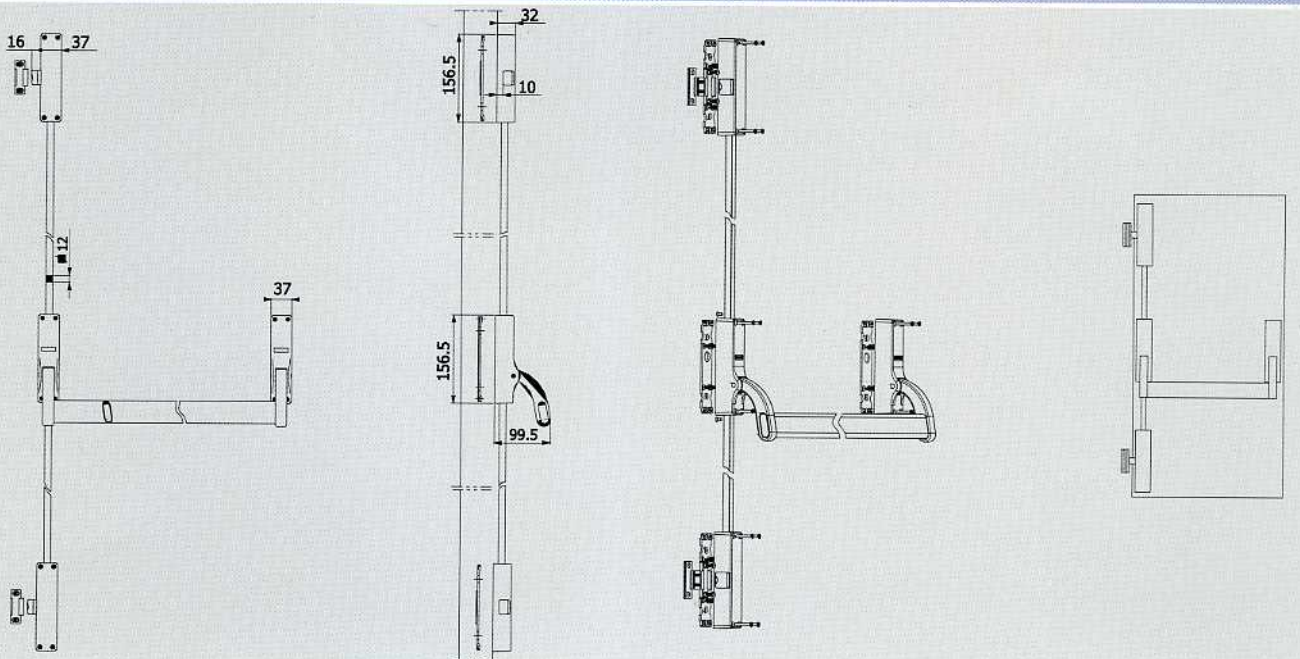

CIRCEO-antipaniek sluitingen

KH.3