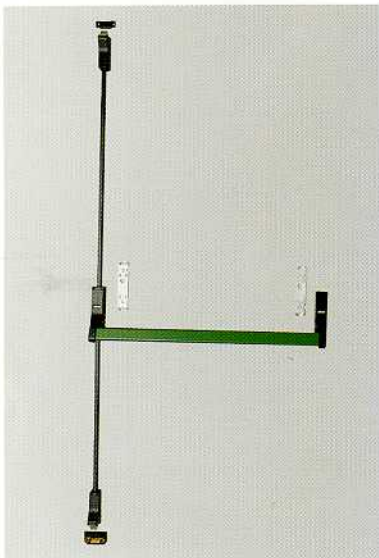

CIRCEO: antipaniek sluitingen

Verwijzingen

CIRCEO-antipaniek sluitingen

| Art. | Beschrijving | St. |
|------|---|-----|
| KH | (geotrooieerd) Horizontale omkeerbare antipaniek sluiting van geïnjecteerd aluminium, zamac en staal, 2 schroeven VK Ø 4,2x13, 8 schroeven BK Ø4,2x13, 8 schroeven BK M4x30 van verzinkt staal. Voor deuren met een max. breedte van 1240 mm. | 1 |

| Art. | Beschrijving | St. |
|------|--|-----|
| KH.2 | (geotrooieerd) Linkse en rechtse verticale antipaniek sluiting van geïnjecteerd aluminium, zamac, staal en brons, 2 schroeven BK M4x8, 2 schroeven VK Ø 4,2x13, 12 schroeven BK Ø 4,2x13, 4 schroeven BK Ø 4,2x38, 8 schroeven BK M4x30 van verzinkt staal. Voor deuren met een max. breedte van 1240 mm en een max. hoogte van 2400 mm. | 1 |