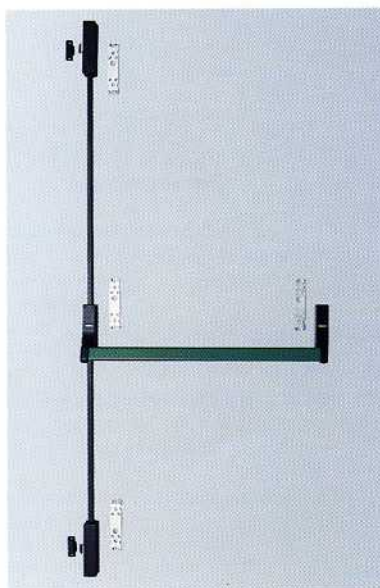

Altura de la barra respecto a la superficie de la puerta:
 Nivel 1 = hasta los 150 mm.
Nivel 2 = hasta los 100 mm.

Tipología de accionamiento de la barra:
Tipo A = dispositivo antipánico con accionamiento "push-bar"
 Tipo B= dispositivo antipánico con accionamiento "touch-bar"

CIRCEO : manillones antipánico

Codificación de los Artículos

Manillones antipánico CIRCEO

Art.	Descripción	Pz.
KH	(patentado) Manillón antipánico horizontal reversible en aluminio fundido, zamac y acero, 2 tornillos TC Ø 4,2x13, 8 tornillos TS Ø 4,2x13, 8 tornillos TS M4x30 en acero zincado. Para puertas con anchura máxima de 1240 mm.	1

Art.	Descripción	Pz.
KH.2	(patentado) Manillón antipánico vertical ambidiestro en aluminio fundido, zamac, acero y bronce, 2 tornillos TS M4x8, 2 tornillos TC Ø 4,2x13, 12 tornillos TS Ø 4,2x13, 4 tornillos TS Ø 4,2x38, 8 tornillos TS M4x30 en acero zincado. Para puertas con anchura máxima de 1240 mm y altura máxima de 2400 mm.	1