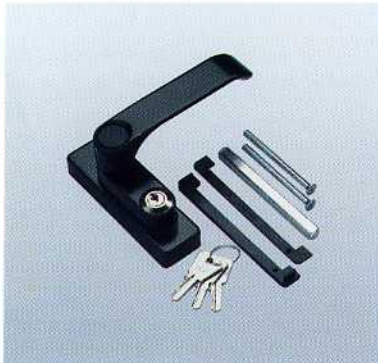

Art.	Descripción	Pz.
KH.BB	Cremona exterior ambidiestra con bombín de seguridad, soporte y cremona en zamac lacada negra, bombín en latón con 3 llaves níqueladas, cuadradillo y arandela dentada en acero zincado, 2 espesores y 1 tapón tapa tornillo en nylon negro, 1 tornillo TCEI M6x16 y 2 tornillos TS M5x70 en acero zincado.	1
KH.BBU	Cremona exterior ambidiestra con bombín de seguridad, soporte y cremona en zamac lacada negra, bombín en latón con 3 llaves iguales, cuadradillo y arandela dentada en acero zincado, 2 espesores y 1 tapón tapa tornillo en nylon negro, 1 tornillo TCEI M6x16 y 2 tornillos TS M5x70 en acero zincado.	1