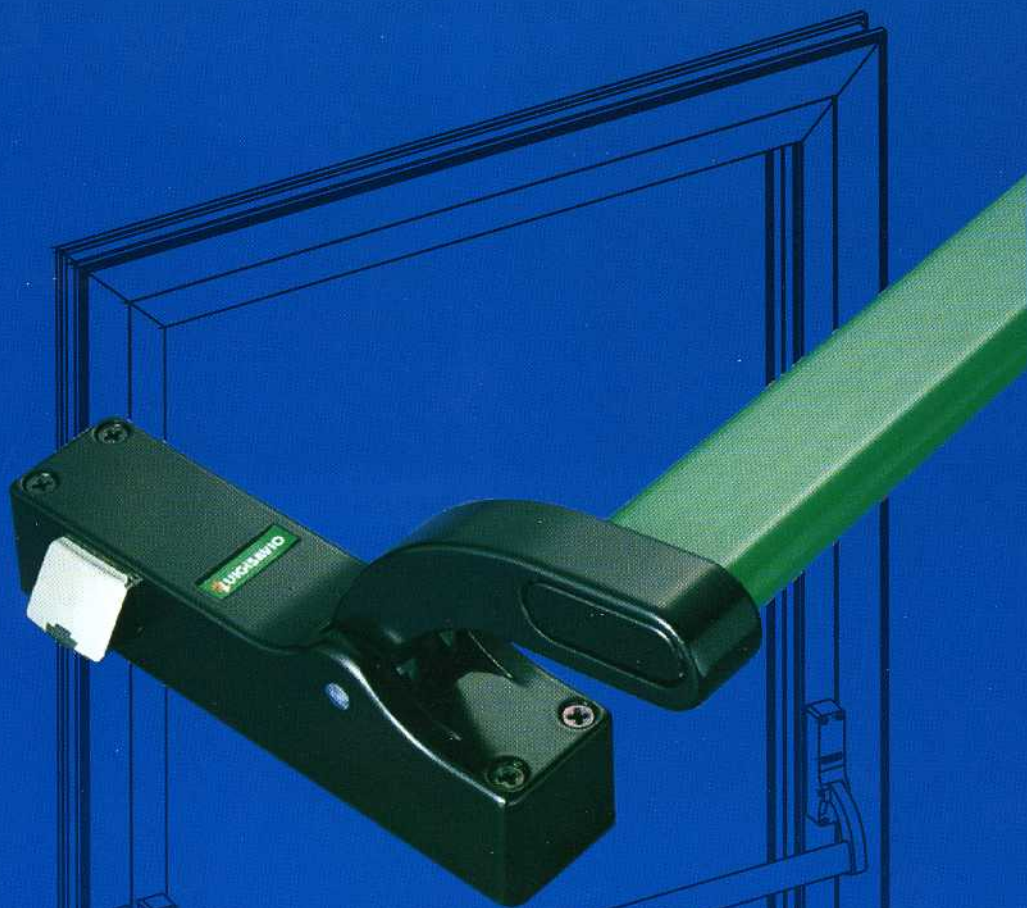

CIRCEO

MANILLÓN ANTIPÁNICO

**APROBADO POR LAS NORMATIVAS
EUROPEAS MÁS ACTUALES**

SÓLIDO: está fijado sobre robustas contraplacas de acero
CÓMODO DE APLICAR: ambidiestro, se aplica fácilmente con simples taladros
UNIVERSAL: se puede montar tanto sobre zócalo como sobre montante y se puede utilizar con una gama muy amplia de perfiles y de materiales