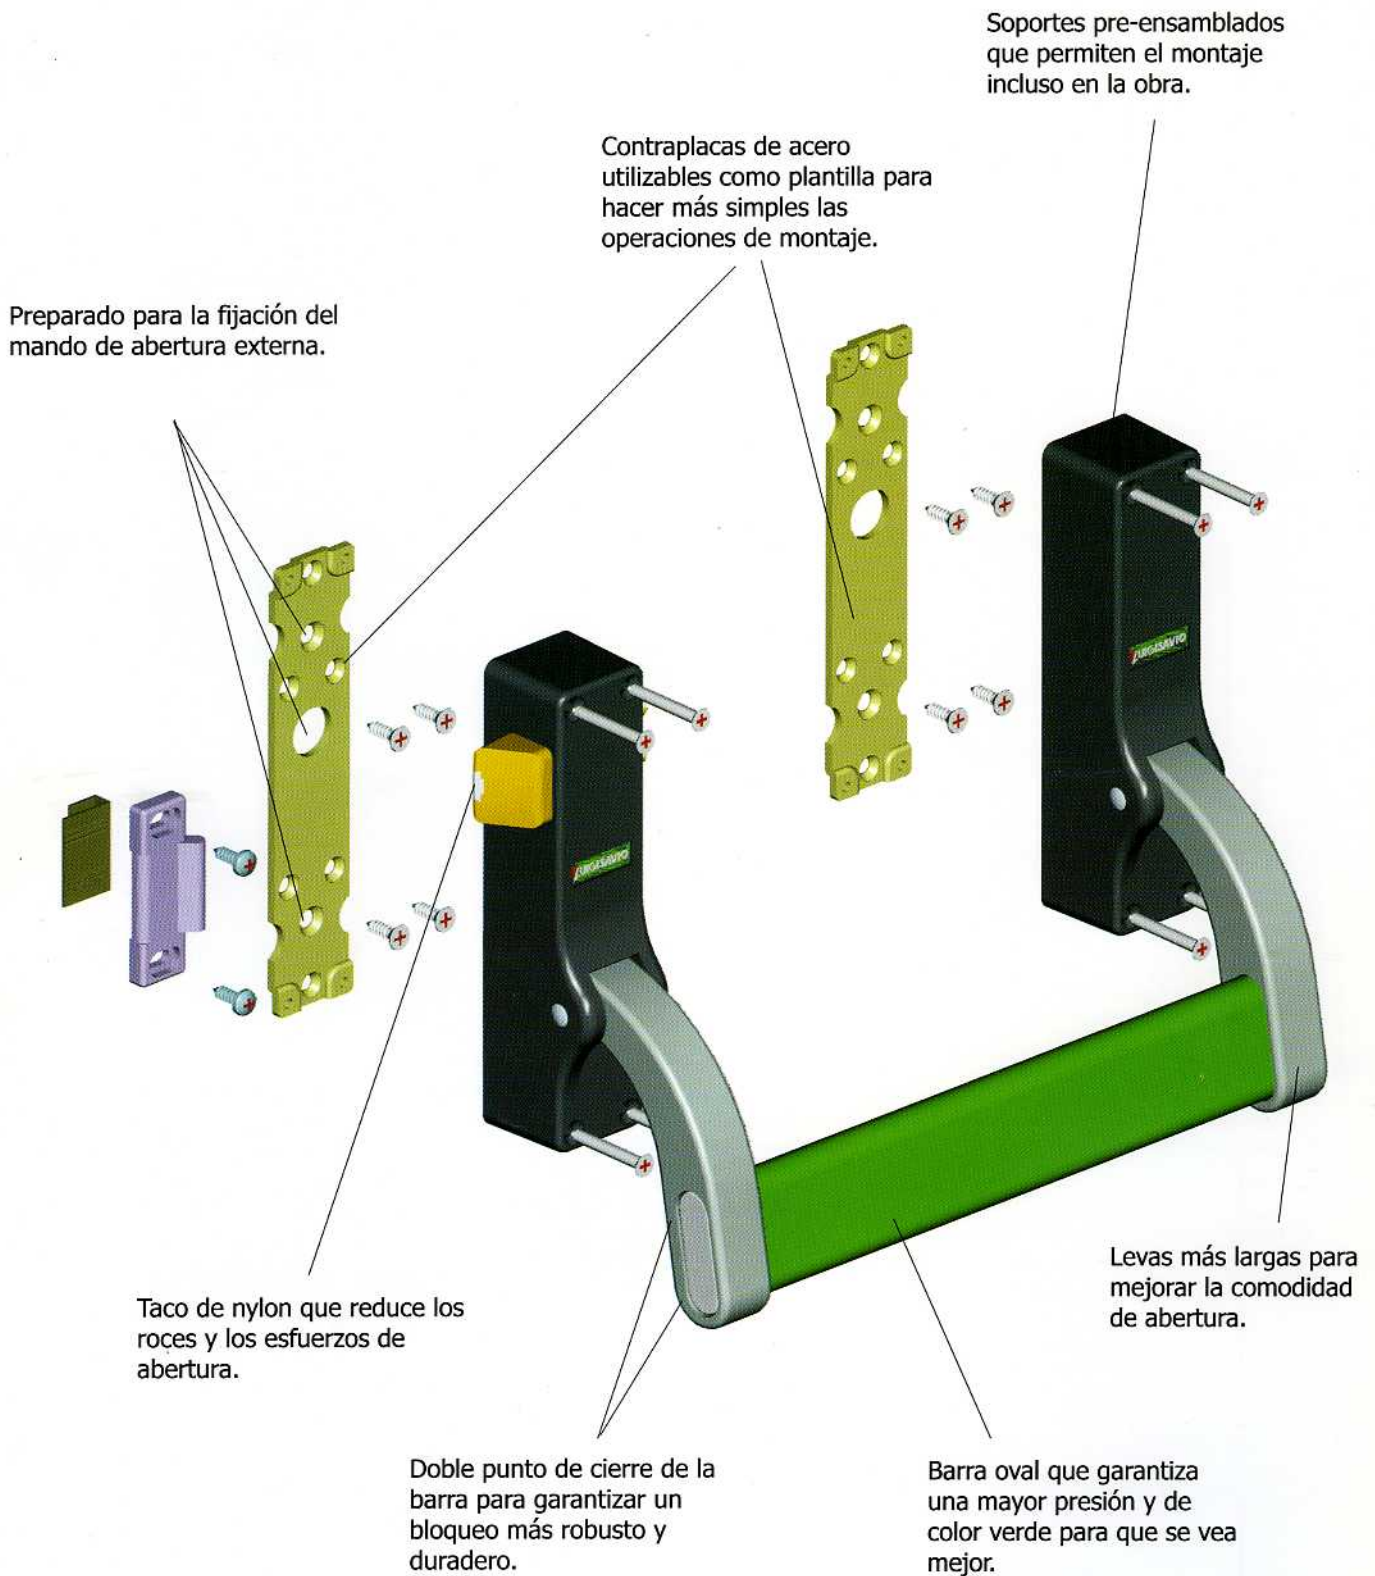

CIRCEO : manillones antipánico