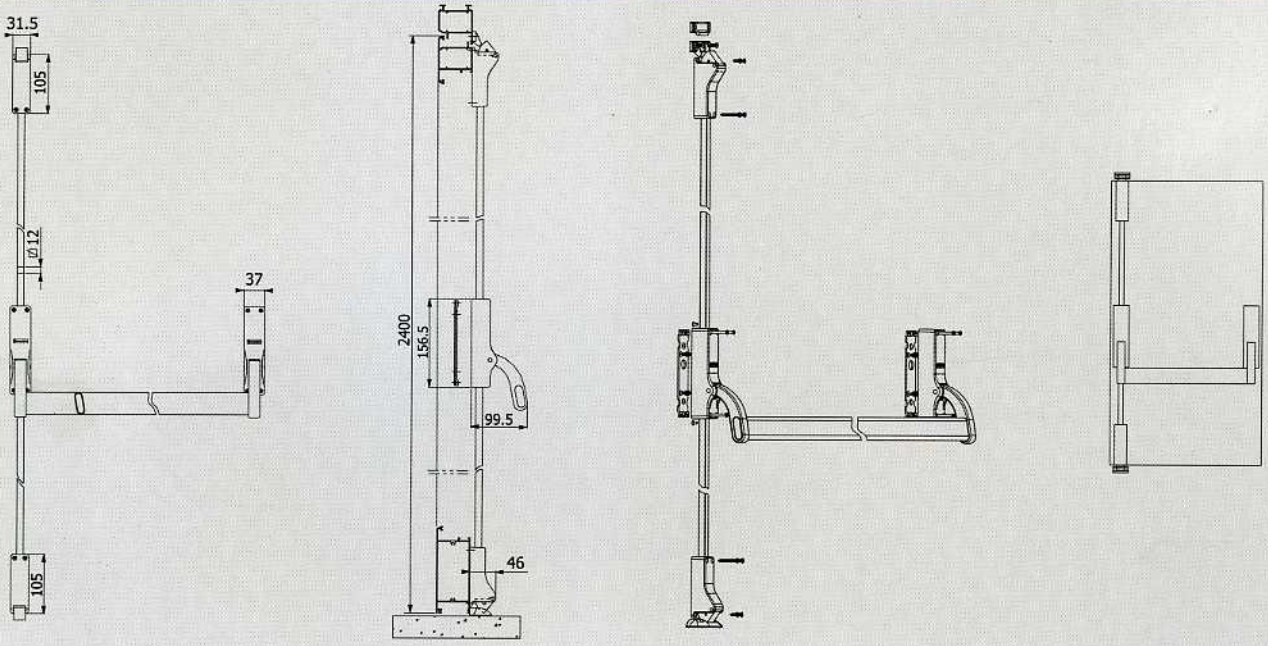

Manillones antipánico CIRCEO

KH.2