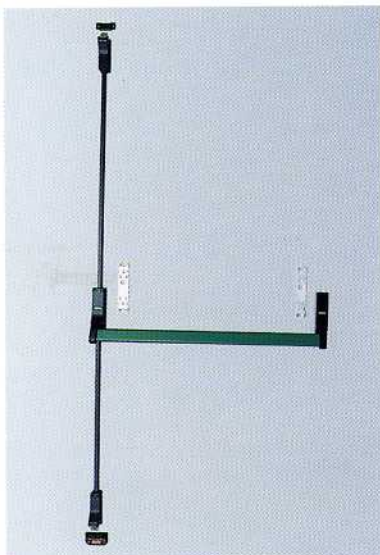

Altura de la barra respecto a la superficie de la puerta:
 Nivel 1 = hasta los 150 mm.
Nivel 2 = hasta los 100 mm.

Tipología de accionamiento de la barra:
Tipo A = dispositivo antipánico con accionamiento "push-bar"
 Tipo B= dispositivo antipánico con accionamiento "touch-bar"

CIRCEO : manillones antipánico

Codificación de los Artículos

Manillones antipánico CIRCEO

Art.	Descripción	Pz.
KH	(patentado) Manillón antipánico horizontal reversible en aluminio fundido, zamac y acero, 2 tornillos TC Ø 4,2x13, 8 tornillos TS Ø 4,2x13, 8 tornillos TS M4x30 en acero zincado. Para puertas con anchura máxima de 1240 mm.	1

Art.	Descripción	Pz.
KH.2	(patentado) Manillón antipánico vertical ambidiestro en aluminio fundido, zamac, acero y bronce, 2 tornillos TS M4x8, 2 tornillos TC Ø 4,2x13, 12 tornillos TS Ø 4,2x13, 4 tornillos TS Ø 4,2x38, 8 tornillos TS M4x30 en acero zincado. Para puertas con anchura máxima de 1240 mm y altura máxima de 2400 mm.	1