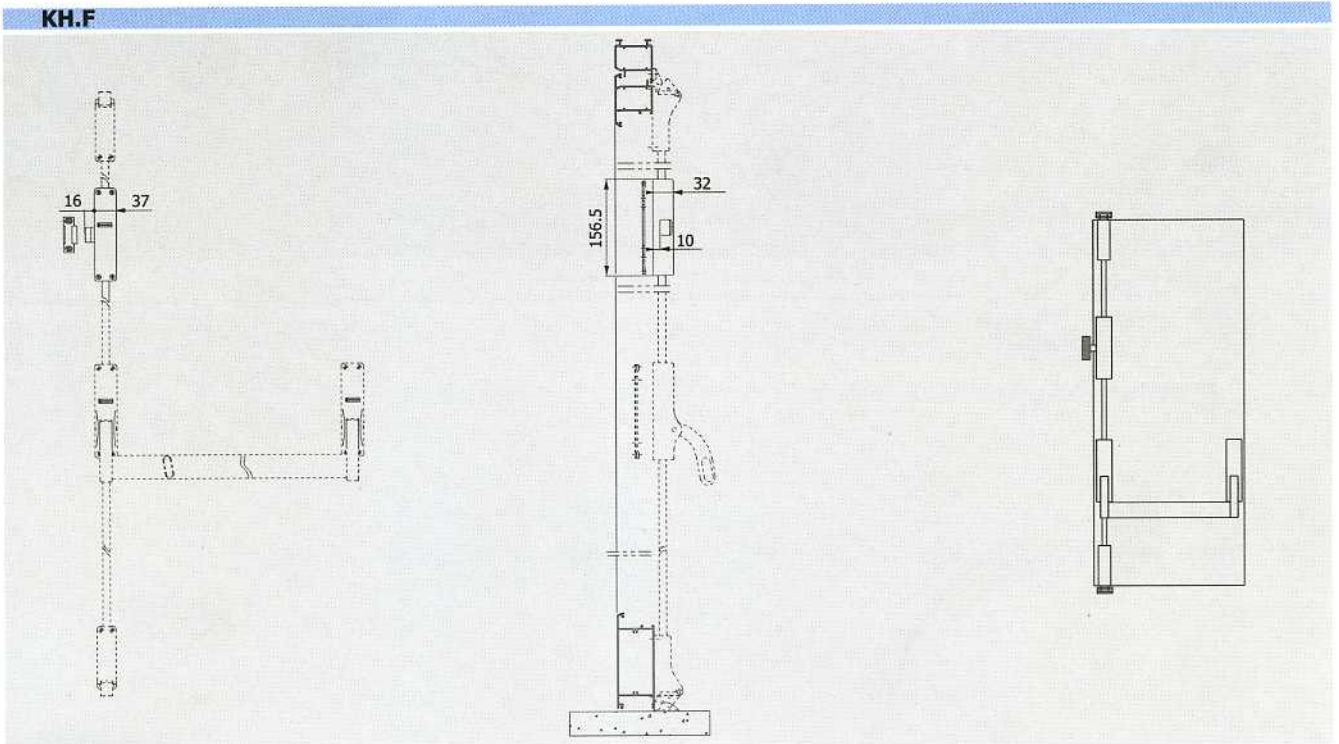

Manillones antipánico CIRCEO

CIRCEO

Dibujos técnicos