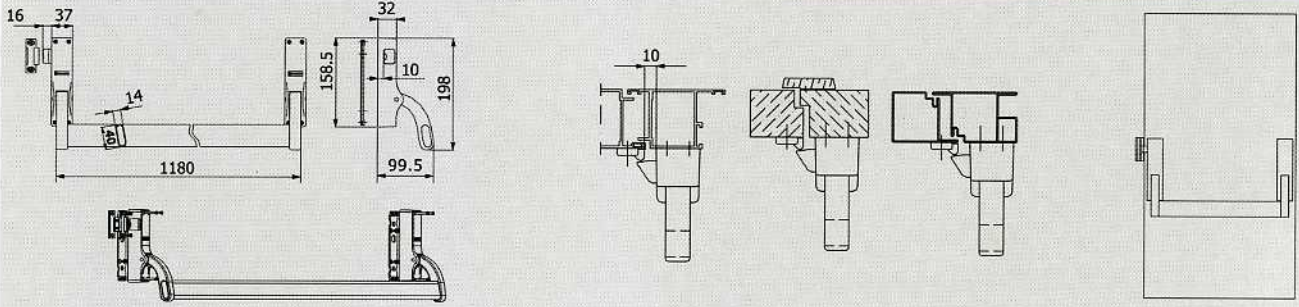

Manillones antipánico CIRCEO

KH