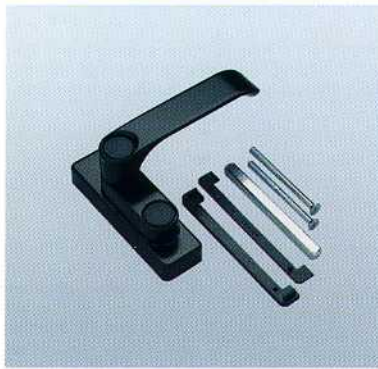

Codificación de los Artículos

Mandos exteriores para los manillones antipánico CIRCEO

Art.	Descripción	Pz.
KH.AA	Cremona exterior ambidiestra, soporte y cremona en zamac lacada negra, cuadradillo y arandela dentada en acero zincado, 2 espesores y 1 tapón tapa tornillo en nylon negro, 1 tornillo TCEI M6x16 y 2 tornillos TS M5x70 en acero zincado.	1