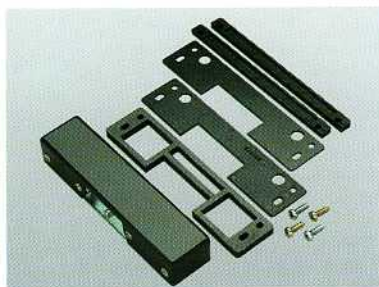

Art.	Descripción	Pz.
KH.G	Portero eléctrico para KH en aluminio lacado negro, base y 4 tornillos en acero zincado, espesor en nylon negro. Alimentación 12 V - 15 W.	1