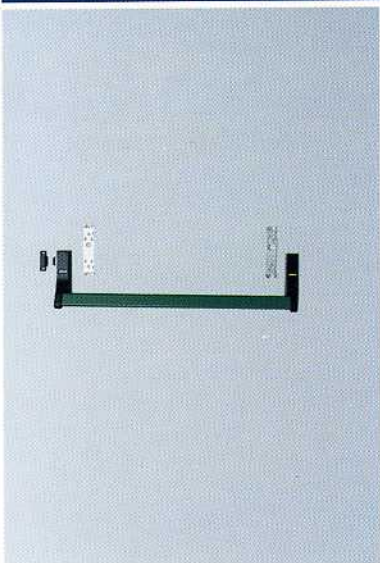

Altura de la barra respecto a la superficie de la puerta:
 Nivel 1 = hasta los 150 mm.
Nivel 2 = hasta los 100 mm.

Tipología de accionamiento de la barra:
Tipo A = dispositivo antipánico con accionamiento "push-bar"
 Tipo B= dispositivo antipánico con accionamiento "touch-bar"

CIRCEO : manillones antipánico

Codificación de los Artículos

Manillones antipánico CIRCEO

Art.	Descripción	Pz.
KH	(patentado) Manillón antipánico horizontal reversible en aluminio fundido, zamac y acero, 2 tornillos TC Ø 4,2x13, 8 tornillos TS Ø 4,2x13, 8 tornillos TS M4x30 en acero zincado. Para puertas con anchura máxima de 1240 mm.	1