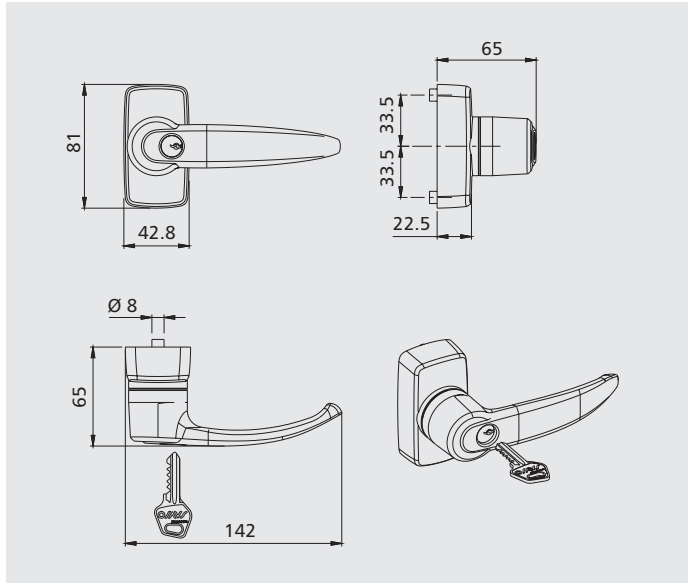

6000.873/.874