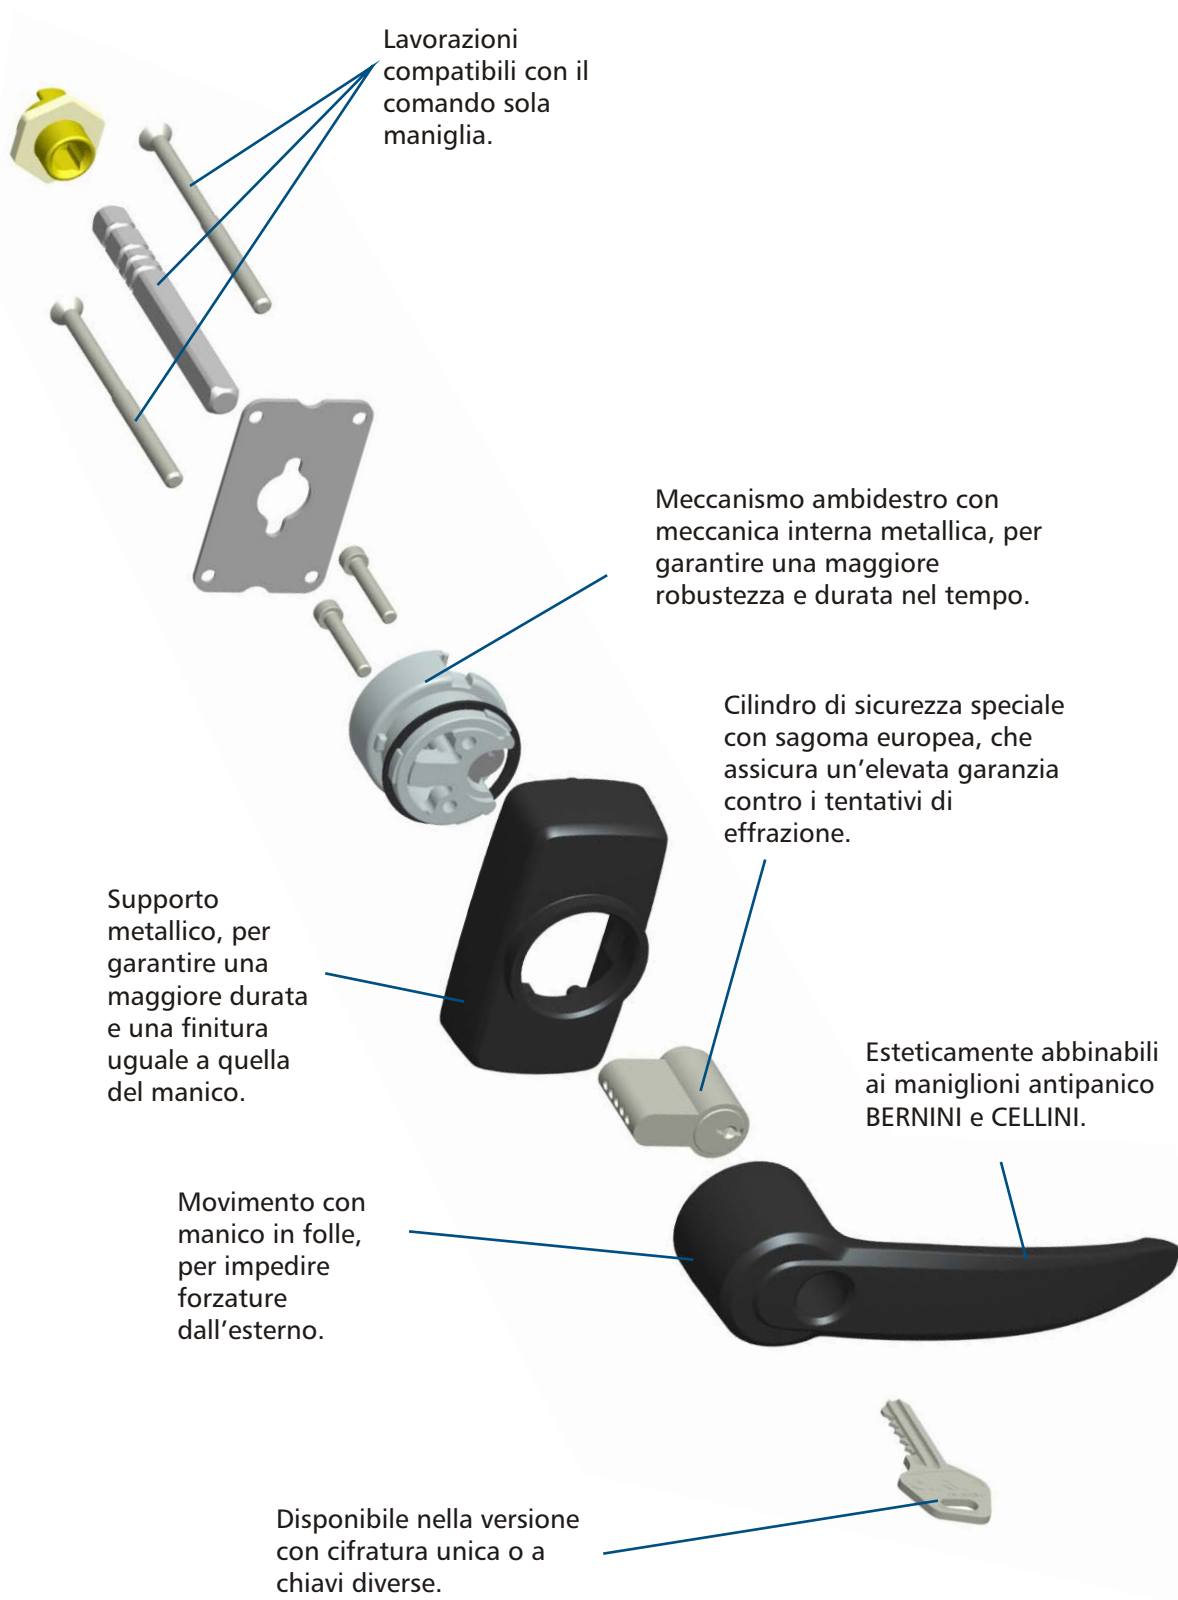

Nuovi comandi esterni con cilindro sul manico

COMANDI