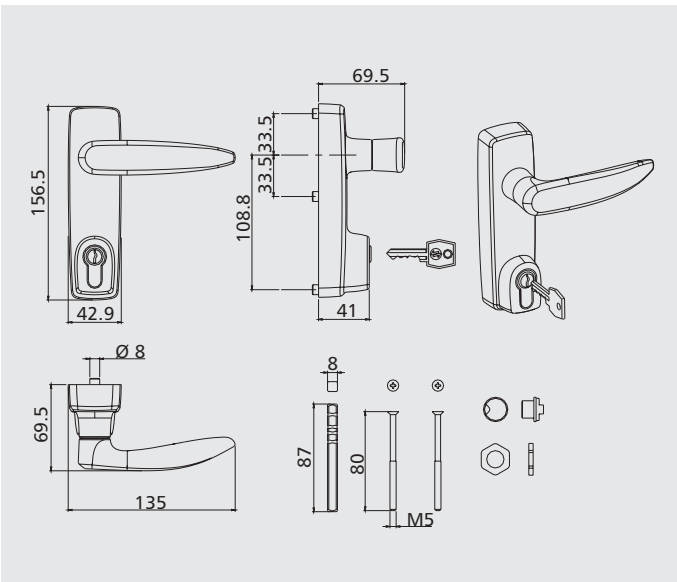

6000.875/.876/.877