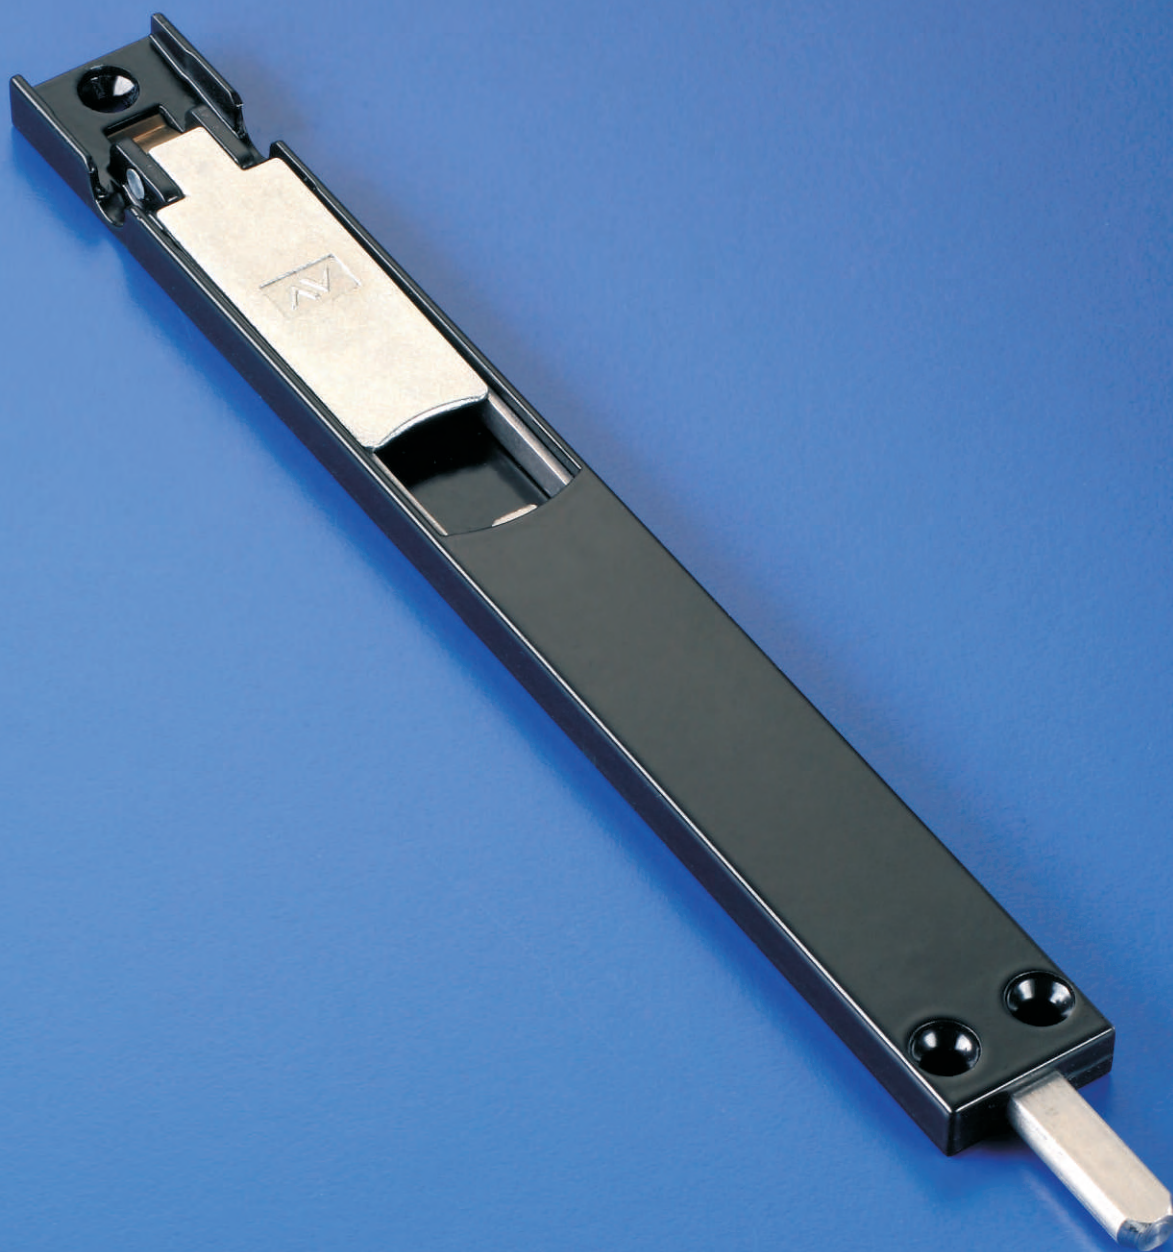

I PER REVERTO

LE NOUVEAU VERROU DE PORTES

- > Dimensions réduites
- > Version compacte de 13 cm
- > Pour profils standard et à rupture de pont thermique

FR 05/2007

AV SAVIO

Le nouveau verrou de portes

Références

Verrou de portes

Art.	Description	Pz.
1557/13	(breveté) Verrou à bascule 13 cm (course 22 mm) en zamak, pêne et 3 vis à tête fraisée plate Ø 3,9x19 en acier inox.	20
1557/20	Identique à 1557/13 mais avec longueur de 20 cm.	
1557/45	(breveté) Verrou à bascule 45 cm (course 22 mm) en zamak et aluminium, pêne et 5 vis à tête fraisée plate Ø 3,9x19 en acier inox.	
1557/65	(breveté) Verrou à bascule 65 cm (course 22 mm) en zamak et aluminium, pêne et 6 vis à tête fraisée plate Ø 3,9x19 en acier inox.	

Légende des finitions disponibles pour toutes les dimensions

B.SA = laqué blanc satiné RAL
9005 = laqué noir foncé RAL

9010 = laqué blanc pur RAL
9660 = argent laquage à poudre

1557/13

1557/20

1557/45

1557/65