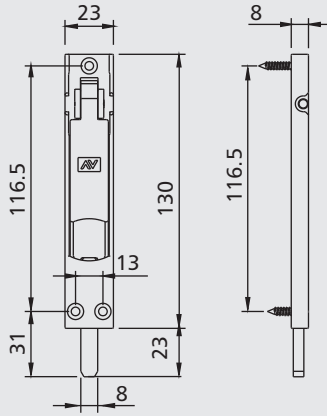

1557/13

1557/45

1557/65