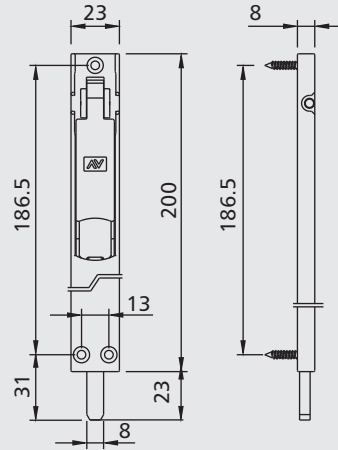

I PER REVERTO

LE NOUVEAU VERROU DE PORTES

- > Dimensions réduites
- > Version compacte de 13 cm
- > Pour profils standard et à rupture de pont thermique

FR 05/2007

AV SAVIO

Le nouveau verrou de portes

Références

Verrou de portes

Art.	Description	Pz.
1557/13	(breveté) Verrou à bascule 13 cm (course 22 mm) en zamak, pêne et 3 vis à tête fraisée plate Ø 3,9x19 en acier inox.	20
1557/20	Identique à 1557/13 mais avec longueur de 20 cm.	
1557/45	(breveté) Verrou à bascule 45 cm (course 22 mm) en zamak et aluminium, pêne et 5 vis à tête fraisée plate Ø 3,9x19 en acier inox.	
1557/65	(breveté) Verrou à bascule 65 cm (course 22 mm) en zamak et aluminium, pêne et 6 vis à tête fraisée plate Ø 3,9x19 en acier inox.	

Légende des finitions disponibles pour toutes les dimensions

B.SA = laqué blanc satiné RAL
9005 = laqué noir foncé RAL

9010 = laqué blanc pur RAL
9660 = argent laquage à poudre

1557/13

1557/20

1557/45

1557/65