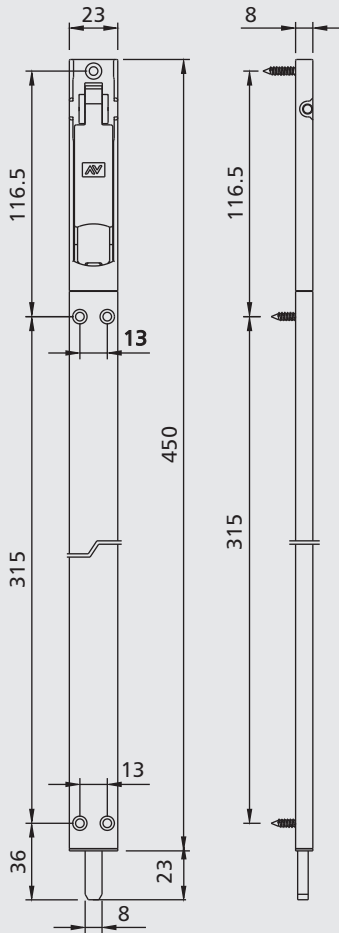

I PER REVERTO

LE NOUVEAU VERROU DE PORTES

- > Dimensions réduites
- > Version compacte de 13 cm
- > Pour profils standard et à rupture de pont thermique

FR 05/2007

AV SAVIO

Le nouveau verrou de portes

Références

Verrou de portes

Art.	Description	Pz.
1557/13	(breveté) Verrou à bascule 13 cm (course 22 mm) en zamak, pêne et 3 vis à tête fraisée plate Ø 3,9x19 en acier inox.	20
1557/20	Identique à 1557/13 mais avec longueur de 20 cm.	
1557/45	(breveté) Verrou à bascule 45 cm (course 22 mm) en zamak et aluminium, pêne et 5 vis à tête fraisée plate Ø 3,9x19 en acier inox.	
1557/65	(breveté) Verrou à bascule 65 cm (course 22 mm) en zamak et aluminium, pêne et 6 vis à tête fraisée plate Ø 3,9x19 en acier inox.	

Légende des finitions disponibles pour toutes les dimensions

B.SA = laqué blanc satiné RAL
9005 = laqué noir foncé RAL

9010 = laqué blanc pur RAL
9660 = argent laquage à poudre

1557/13

1557/20

1557/45

1557/65