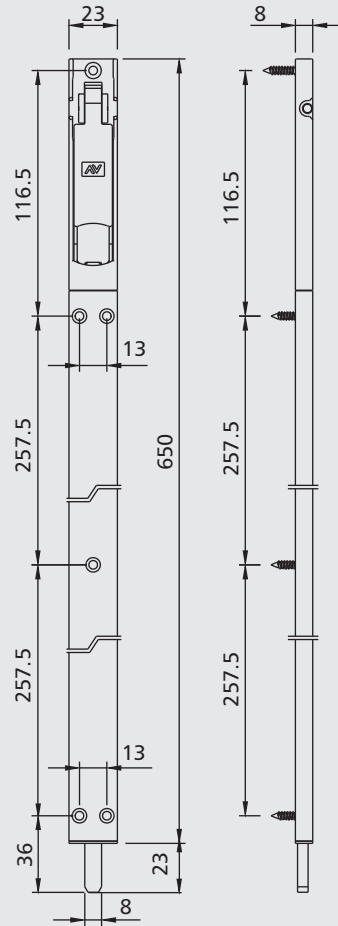

I PER REVERTO

LE NOUVEAU VERROU DE PORTES

- > Dimensions réduites
- > Version compacte de 13 cm
- > Pour profils standard et à rupture de pont thermique

FR 05/2007

AV SAVIO

Le nouveau verrou de portes

Références

Verrou de portes

Art.	Description	Pz.
1557/13	(breveté) Verrou à bascule 13 cm (course 22 mm) en zamak, pêne et 3 vis à tête fraisée plate Ø 3,9x19 en acier inox.	20
1557/20	Identique à 1557/13 mais avec longueur de 20 cm.	
1557/45	(breveté) Verrou à bascule 45 cm (course 22 mm) en zamak et aluminium, pêne et 5 vis à tête fraisée plate Ø 3,9x19 en acier inox.	
1557/65	(breveté) Verrou à bascule 65 cm (course 22 mm) en zamak et aluminium, pêne et 6 vis à tête fraisée plate Ø 3,9x19 en acier inox.	

Légende des finitions disponibles pour toutes les dimensions

B.SA = laqué blanc satiné RAL
9005 = laqué noir foncé RAL

9010 = laqué blanc pur RAL
9660 = argent laquage à poudre

1557/13

1557/20

1557/45

1557/65