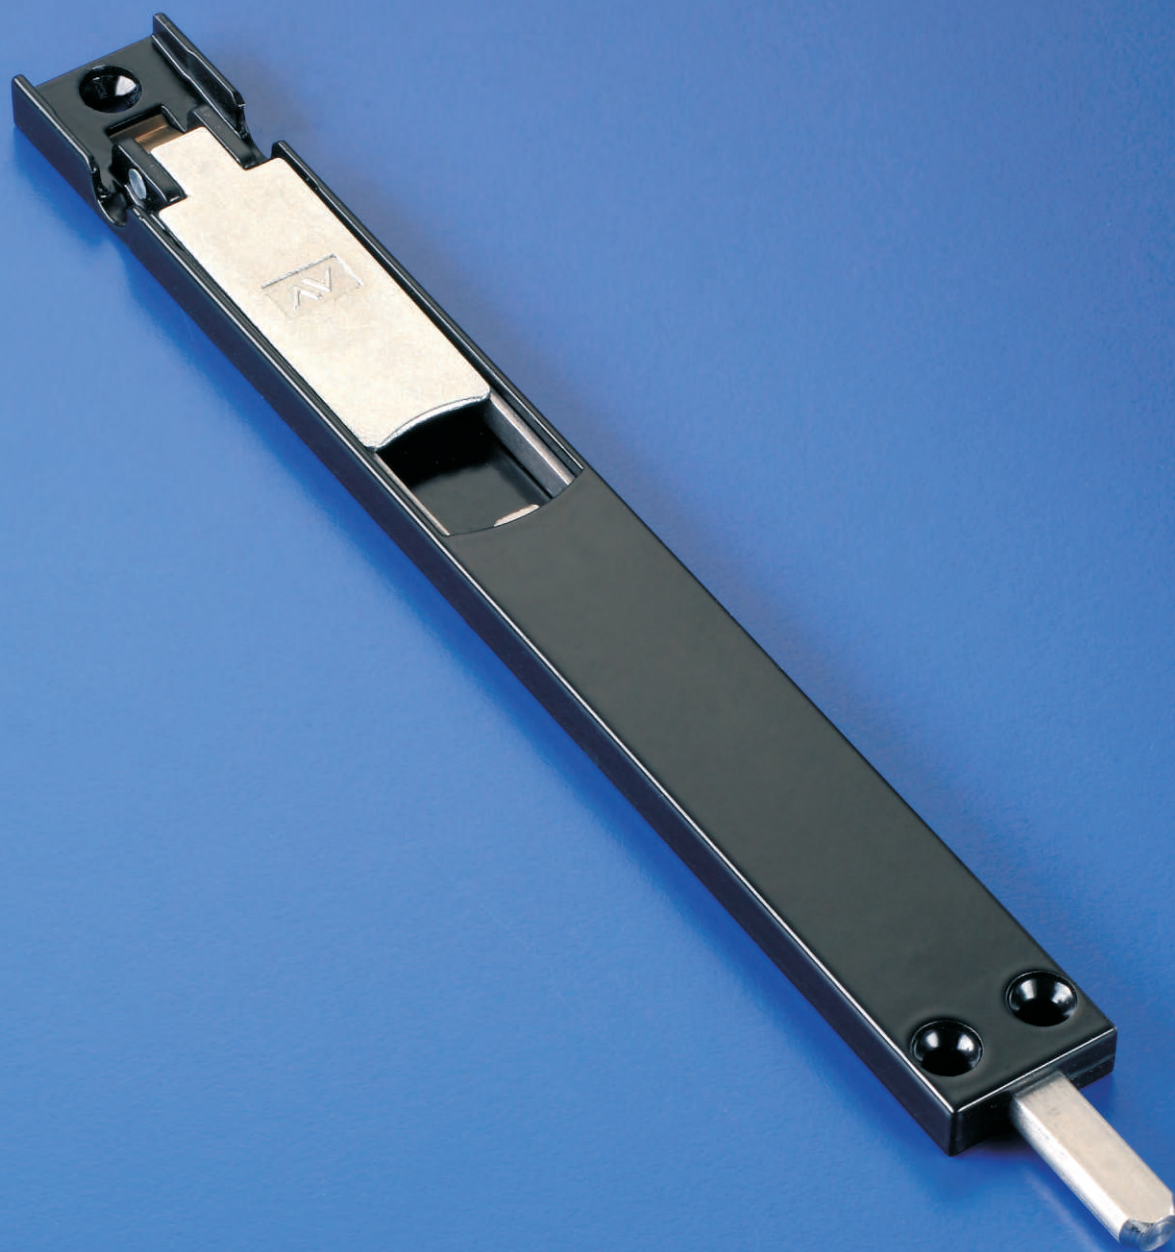

# IPER REVERTO

## NUOVO PALETTO PER PORTE

- > Dimensioni ridotte
- > Versione monolitica da 13 cm
- > Per profili freddi e a taglio termico

# Nuovo paletto per porte

## Codici

Paletto per porte			
Art.	Descrizione	Pz.	
1557/13	(brevettato) Paletto a leva cm 13 (corsa mm 22) in zama, puntale e 3 viti TS Ø 3,9x19 in acciaio inox.		
1557/20	Come 1557/13 ma lunghezza cm 20.		
1557/45	(brevettato) Paletto a leva cm 45 (corsa mm 22) in zama e alluminio, puntale e 5 viti TS Ø 3,9x19 in acciaio inox.	20	
1557/65	(brevettato) Paletto a leva cm 65 (corsa mm 22) in zama e alluminio, puntale e 6 viti TS Ø 3,9x19 in acciaio inox.		