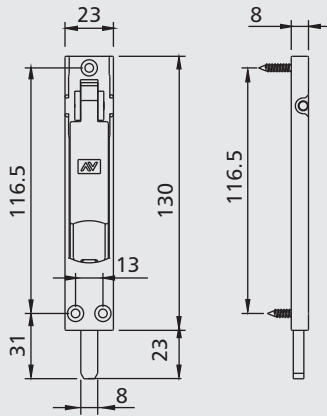

1557/13

1557/45

1557/65