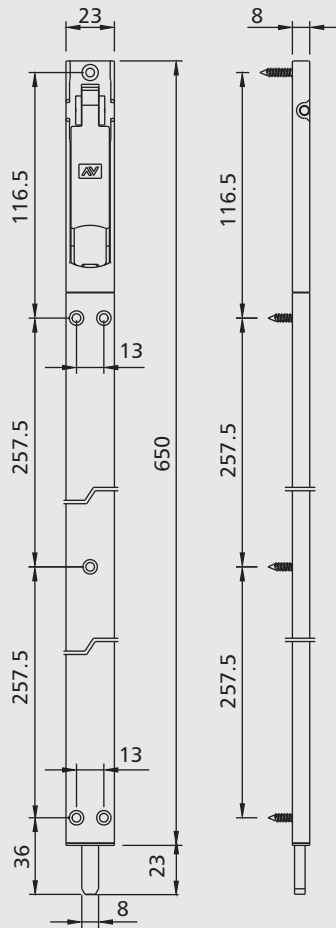

## Codici

Paletto per porte			
Art.	Descrizione	Pz.	
1557/13	(brevettato) Paletto a leva cm 13 (corsa mm 22) in zama, puntale e 3 viti TS Ø 3,9x19 in acciaio inox.		
1557/20	Come 1557/13 ma lunghezza cm 20.		
1557/45	(brevettato) Paletto a leva cm 45 (corsa mm 22) in zama e alluminio, puntale e 5 viti TS Ø 3,9x19 in acciaio inox.	20	
1557/65	(brevettato) Paletto a leva cm 65 (corsa mm 22) in zama e alluminio, puntale e 6 viti TS Ø 3,9x19 in acciaio inox.		

### Finiture disponibile per tutte le misure

B.SA = verniciato bianco satinato  
9005 = RAL verniciato nero

9010 = RAL verniciato bianco  
9660 = argento verniciato a polvere

**1557/13**

**1557/20**

**1557/45**

**1557/65**