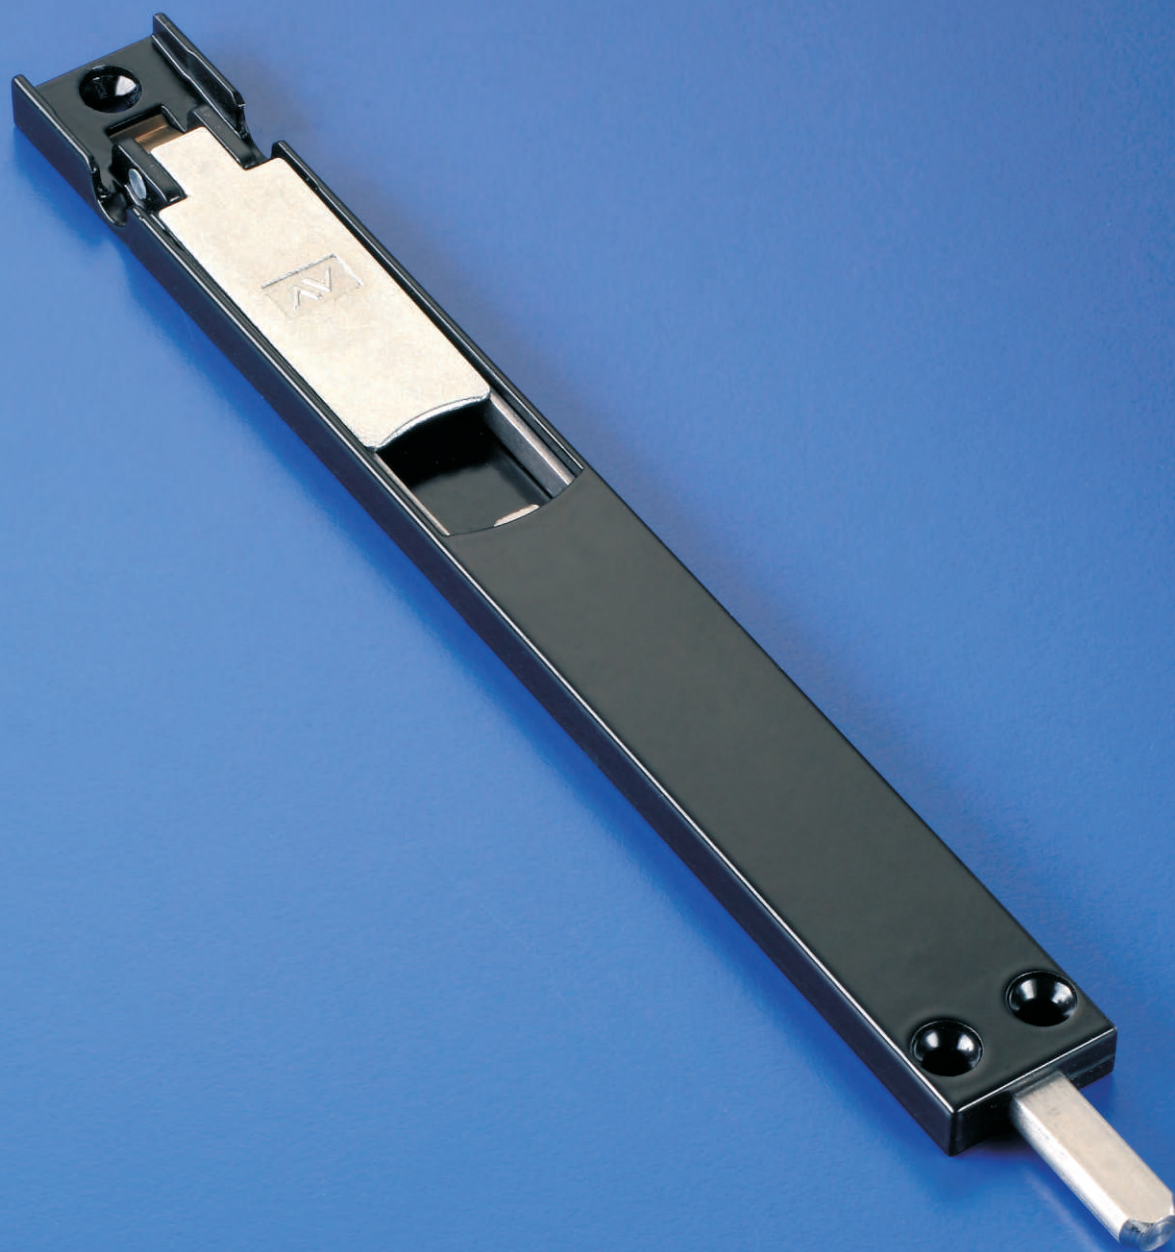

# IPER REVERTO

## NUOVO PALETTO PER PORTE

- > Dimensioni ridotte
- > Versione monolitica da 13 cm
- > Per profili freddi e a taglio termico

I 04/2007

**AV SAVIO**

# Nuovo paletto per porte

## Codici

Paletto per porte			
Art.	Descrizione	Pz.	
1557/13	(brevettato) Paletto a leva cm 13 (corsa mm 22) in zama, puntale e 3 viti TS Ø 3,9x19 in acciaio inox.		
1557/20	Come 1557/13 ma lunghezza cm 20.		
1557/45	(brevettato) Paletto a leva cm 45 (corsa mm 22) in zama e alluminio, puntale e 5 viti TS Ø 3,9x19 in acciaio inox.	20	
1557/65	(brevettato) Paletto a leva cm 65 (corsa mm 22) in zama e alluminio, puntale e 6 viti TS Ø 3,9x19 in acciaio inox.		