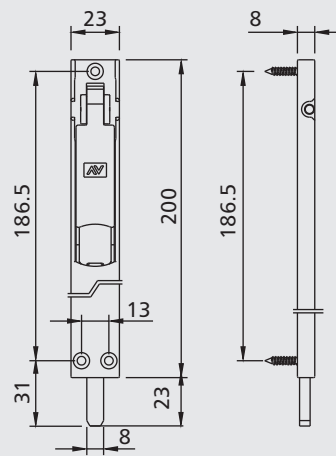

## Codici

Paletto per porte			
Art.	Descrizione	Pz.	
1557/13	(brevettato) Paletto a leva cm 13 (corsa mm 22) in zama, puntale e 3 viti TS Ø 3,9x19 in acciaio inox.		
1557/20	Come 1557/13 ma lunghezza cm 20.		
1557/45	(brevettato) Paletto a leva cm 45 (corsa mm 22) in zama e alluminio, puntale e 5 viti TS Ø 3,9x19 in acciaio inox.	20	
1557/65	(brevettato) Paletto a leva cm 65 (corsa mm 22) in zama e alluminio, puntale e 6 viti TS Ø 3,9x19 in acciaio inox.		

### Finiture disponibile per tutte le misure

B.SA = verniciato bianco satinato  
9005 = RAL verniciato nero

9010 = RAL verniciato bianco  
9660 = argento verniciato a polvere

**1557/13**

**1557/20**

**1557/45**