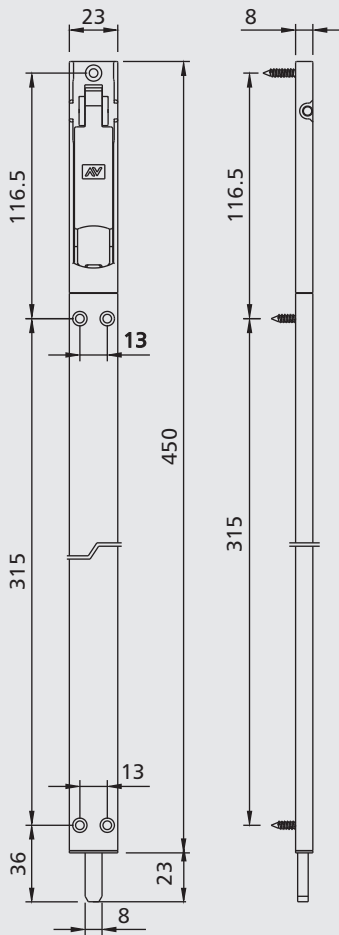

## Codici

Paletto per porte			
Art.	Descrizione	Pz.	
1557/13	(brevettato) Paletto a leva cm 13 (corsa mm 22) in zama, puntale e 3 viti TS Ø 3,9x19 in acciaio inox.		
1557/20	Come 1557/13 ma lunghezza cm 20.		
1557/45	(brevettato) Paletto a leva cm 45 (corsa mm 22) in zama e alluminio, puntale e 5 viti TS Ø 3,9x19 in acciaio inox.	20	
1557/65	(brevettato) Paletto a leva cm 65 (corsa mm 22) in zama e alluminio, puntale e 6 viti TS Ø 3,9x19 in acciaio inox.		

### Finiture disponibile per tutte le misure

B.SA = verniciato bianco satinato  
9005 = RAL verniciato nero

9010 = RAL verniciato bianco  
9660 = argento verniciato a polvere

**1557/13**

**1557/20**

**1557/45**