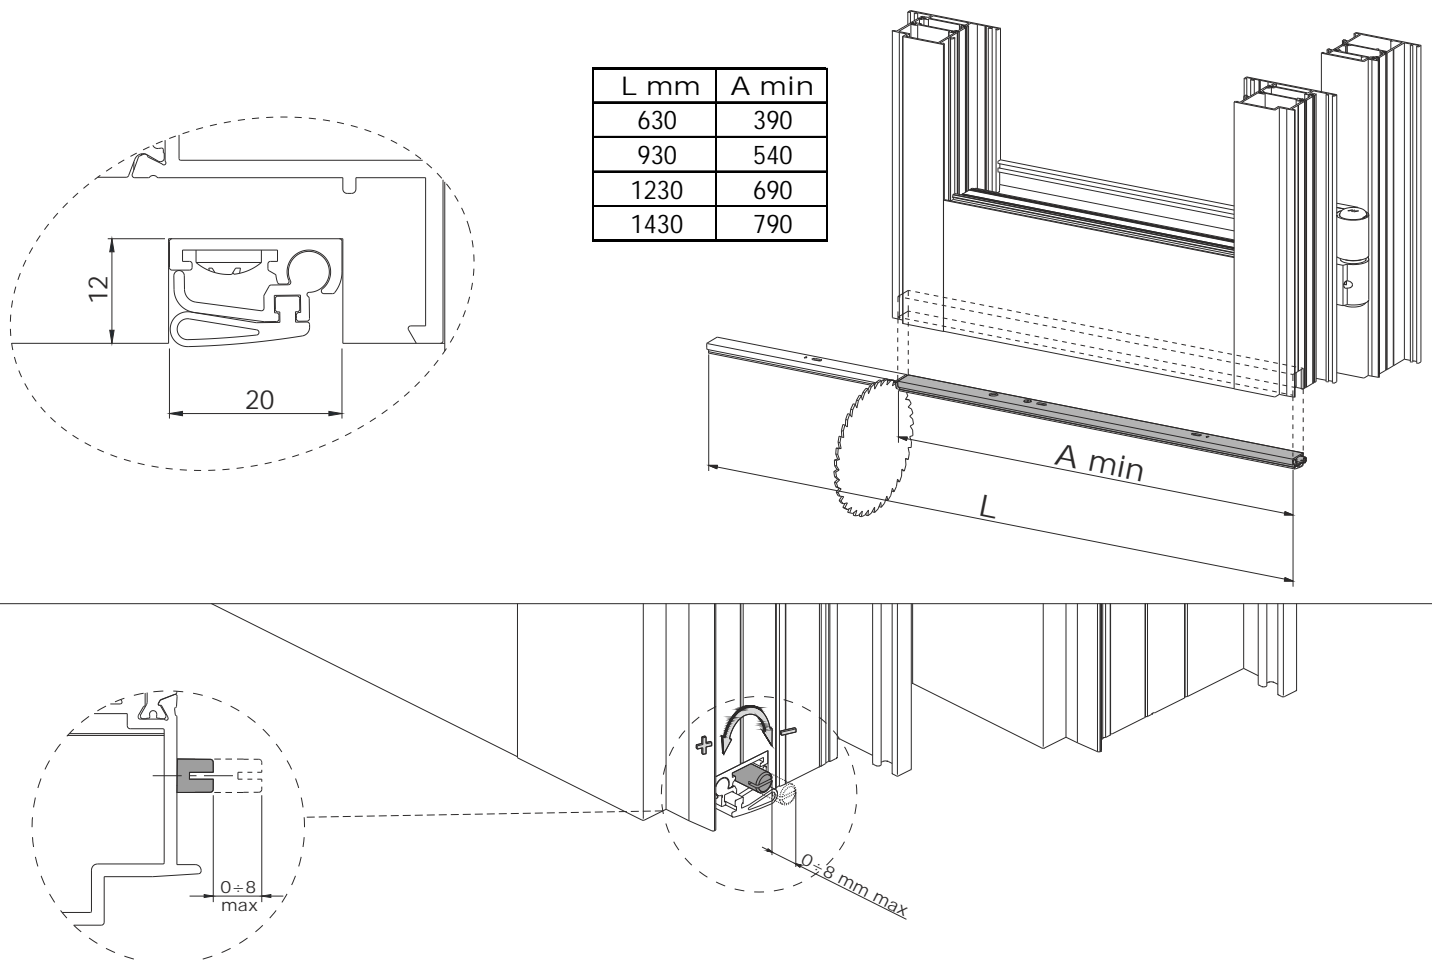

Dessin technique

Essais fonctionnels

A subi avec succès l'essai pour les 200.000 cycles d'ouverture.

Outre à l'usage normal elle est aussi utilisée sur les ITT Savio pour les portes sur les voies de fuite.

En conséquence le monteur d'huissierie qui utilise les ITT Savio doit aussi l'utiliser pour la production normale.

1 LUIGISAVIO

Savio S.p.A.

Via Torino, 25 (s.s. 25) - 10050 Chiusa S. Michele (TO)

tel. +39 011 964 3464 - fax +39 011 964 3474

www.savio.it - export@savio.it