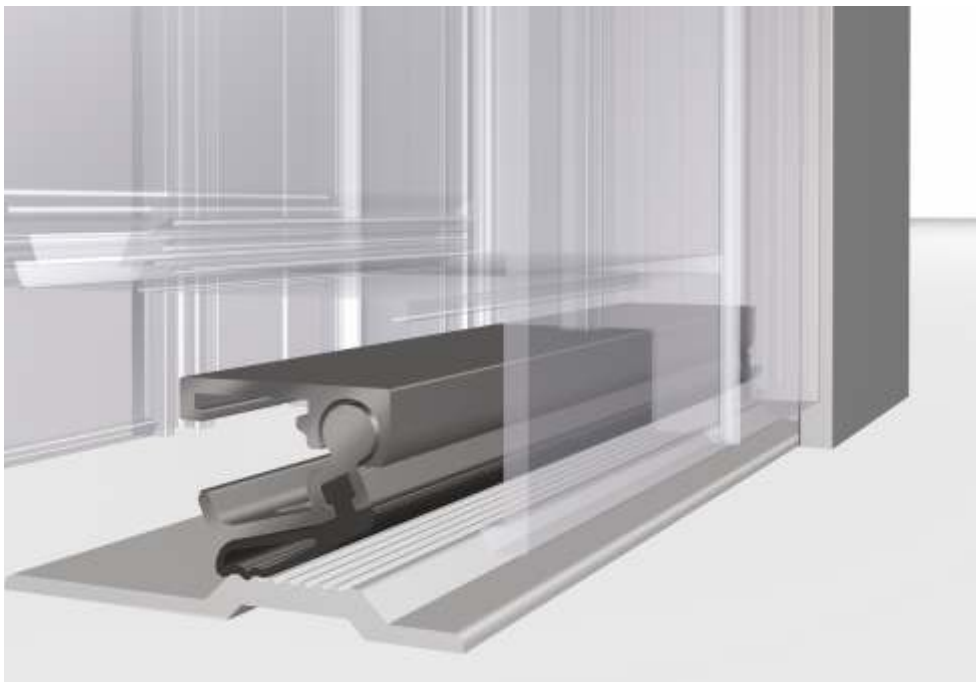

GARNITURE AUTOMATIQUE DE DESSOUS DE PORTE

GARNITURE AUTOMATIQUE DE DESSOUS DE PORTE SÉRIE PS

- Empêche l'entrée de l'air, des insectes, de la fumée et de la poussière
- Mouvement sur charnière actionnable uniquement avec le bouton de poussée
- Adaptable à différentes longueurs de vantail de la porte
- Applicable sur des portes en aluminium, PVC, bois et fer
- Aucun frottement sur le sol

La garniture automatique de dessous de porte: un nouvel article fonctionnel et indispensable.

La garniture de dessous de porte empêche à l'air et à la fumée de s'infiltrer et aux insectes et à la poussière de pénétrer. Permet d'économiser de l'énergie et garantie une sécurité et une propreté accrues.

Le mouvement sur charnière ne met automatiquement sous pression la garniture que lorsque la porte est complètement fermée. Si on ouvre la porte, la garniture se soulève pour éviter de traîner au sol ce qui élimine le frottement et l'usure.

Garniture automatique de dessous de porte série PS

Réf.	Description	Cond.t
PS/63	Garniture automatique de dessous de porte (L=630mm) formée par 2 profilés en aluminium avec un mouvement sur charnière réglé par la pression sur un bouton en acier. 1 garniture tubulaire en matériau thermoplastique autoextinguible. On l'installe sur les portes en aluminium ou en bois, avec une course maximum de 13 mm entre le bas de la porte et le sol.	1
PS/93	Identique à PS/63 mais avec L=930 mm.	
PS/123	Identique à PS/63 mais avec L=1230 mm.	
PS/143	Identique à PS/63 mais avec L=1430 mm.	