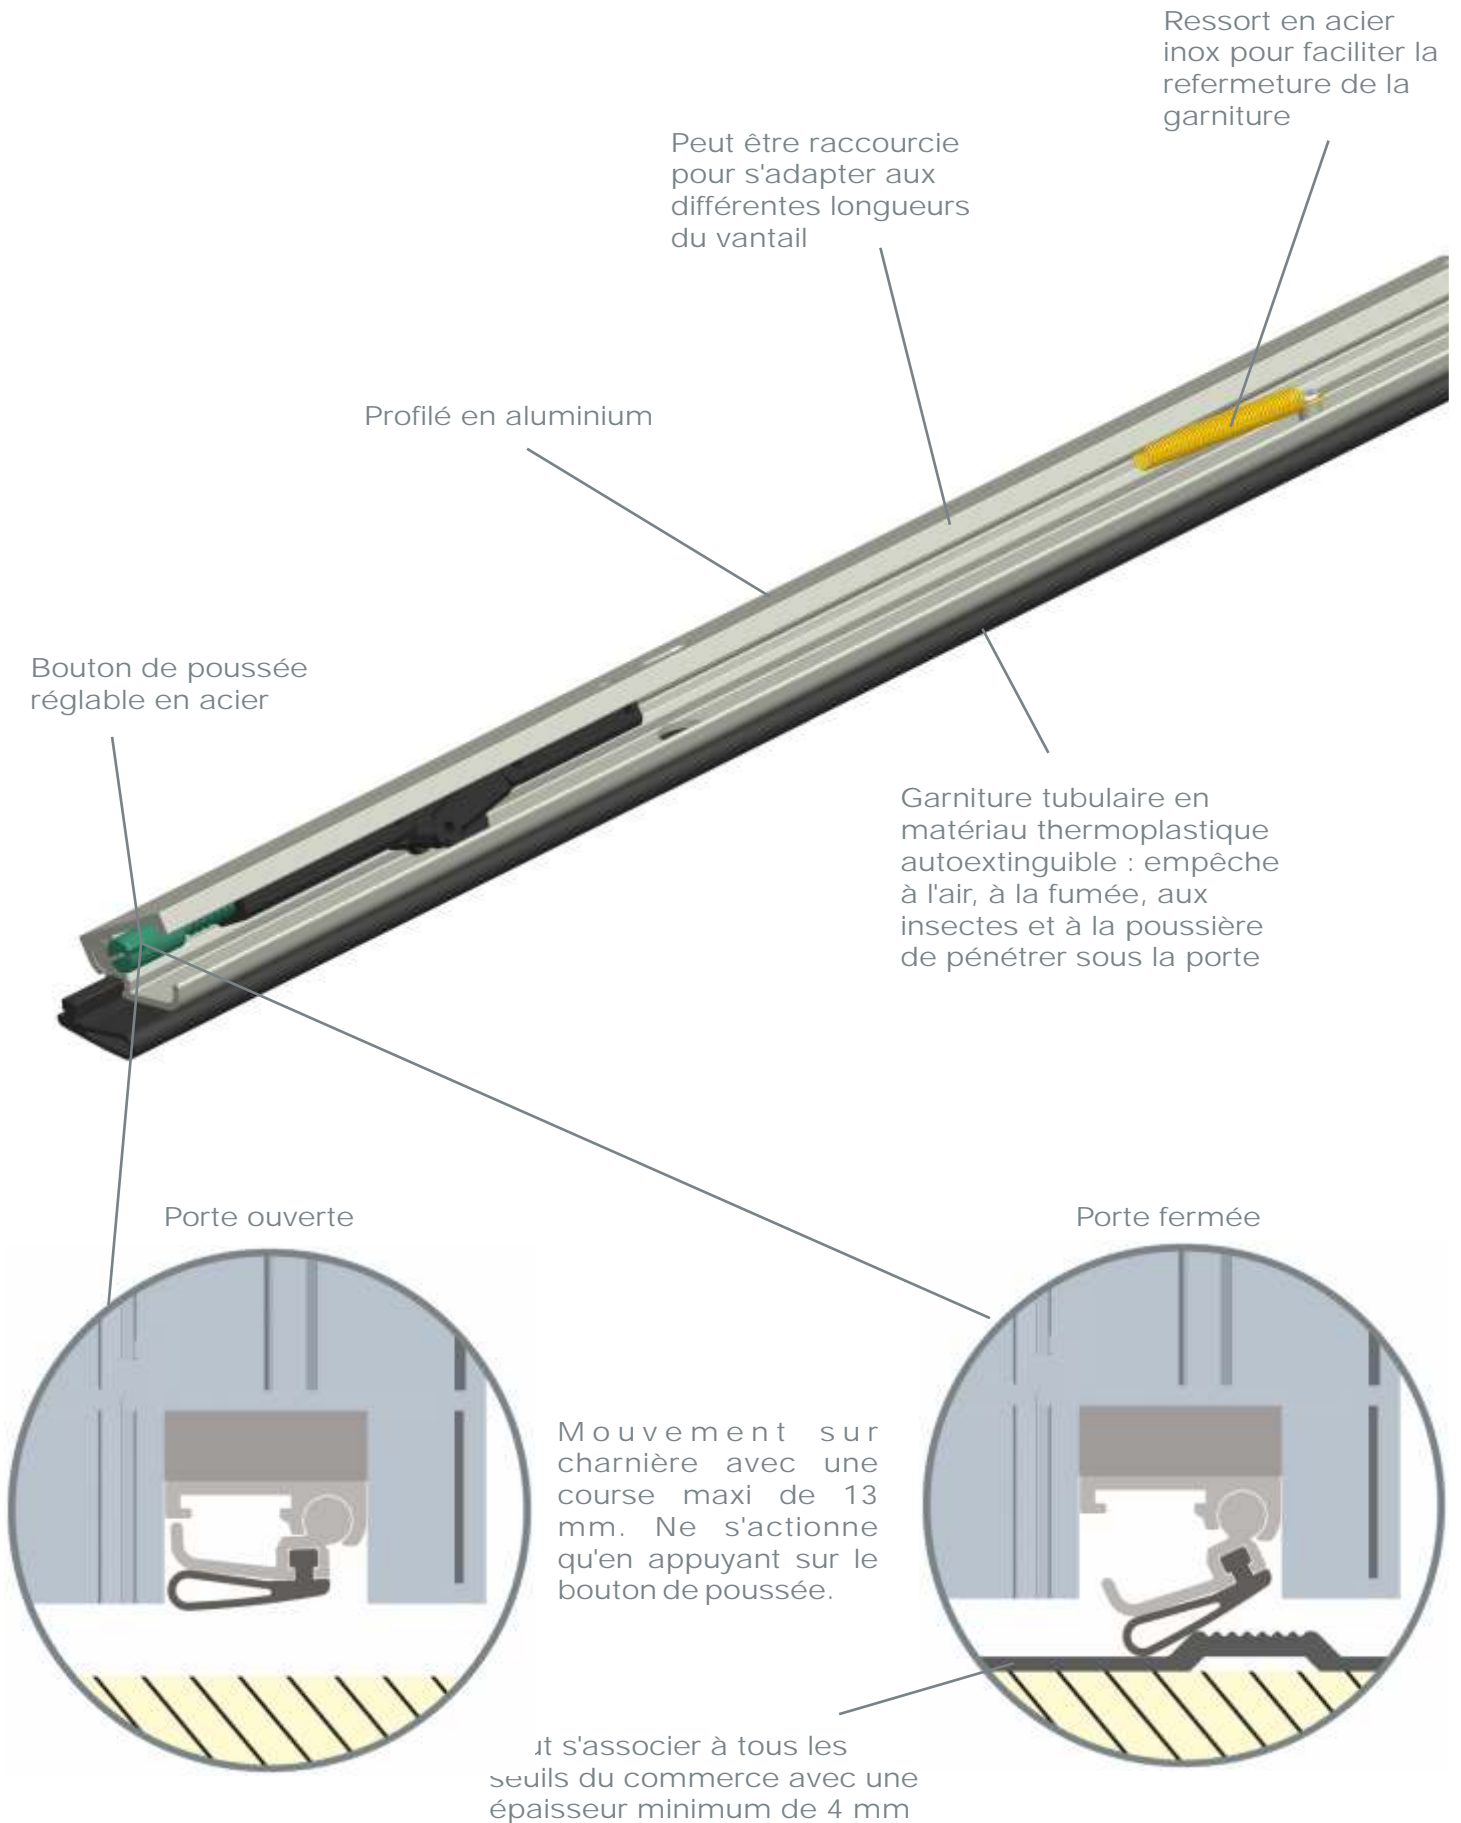

GARNITURE AUTOMATIQUE DE DESSOUS DE PORTE

GARNITURE AUTOMATIQUE DE DESSOUS DE PORTE SÉRIE PS

- Empêche l'entrée de l'air, des insectes, de la fumée et de la poussière
- Mouvement sur charnière actionnable uniquement avec le bouton de poussée
- Adaptable à différentes longueurs de vantail de la porte
- Applicable sur des portes en aluminium, PVC, bois et fer
- Aucun frottement sur le sol

La garniture automatique de dessous de porte: un nouvel article fonctionnel et indispensable.

La garniture de dessous de porte empêche à l'air et à la fumée de s'infiltrer et aux insectes et à la poussière de pénétrer. Permet d'économiser de l'énergie et garantie une sécurité et une propreté accrues.

Le mouvement sur charnière ne met automatiquement sous pression la garniture que lorsque la porte est complètement fermée. Si on ouvre la porte, la garniture se soulève pour éviter de traîner au sol ce qui élimine le frottement et l'usure.

Garniture automatique de dessous de porte série PS

Réf.	Description	Cond.t
PS/63	Garniture automatique de dessous de porte (L=630mm) formée par 2 profilés en aluminium avec un mouvement sur charnière réglé par la pression sur un bouton en acier. 1 garniture tubulaire en matériau thermoplastique autoextinguible. On l'installe sur les portes en aluminium ou en bois, avec une course maximum de 13 mm entre le bas de la porte et le sol.	1
PS/93	Identique à PS/63 mais avec L=930 mm.	
PS/123	Identique à PS/63 mais avec L=1230 mm.	
PS/143	Identique à PS/63 mais avec L=1430 mm.	