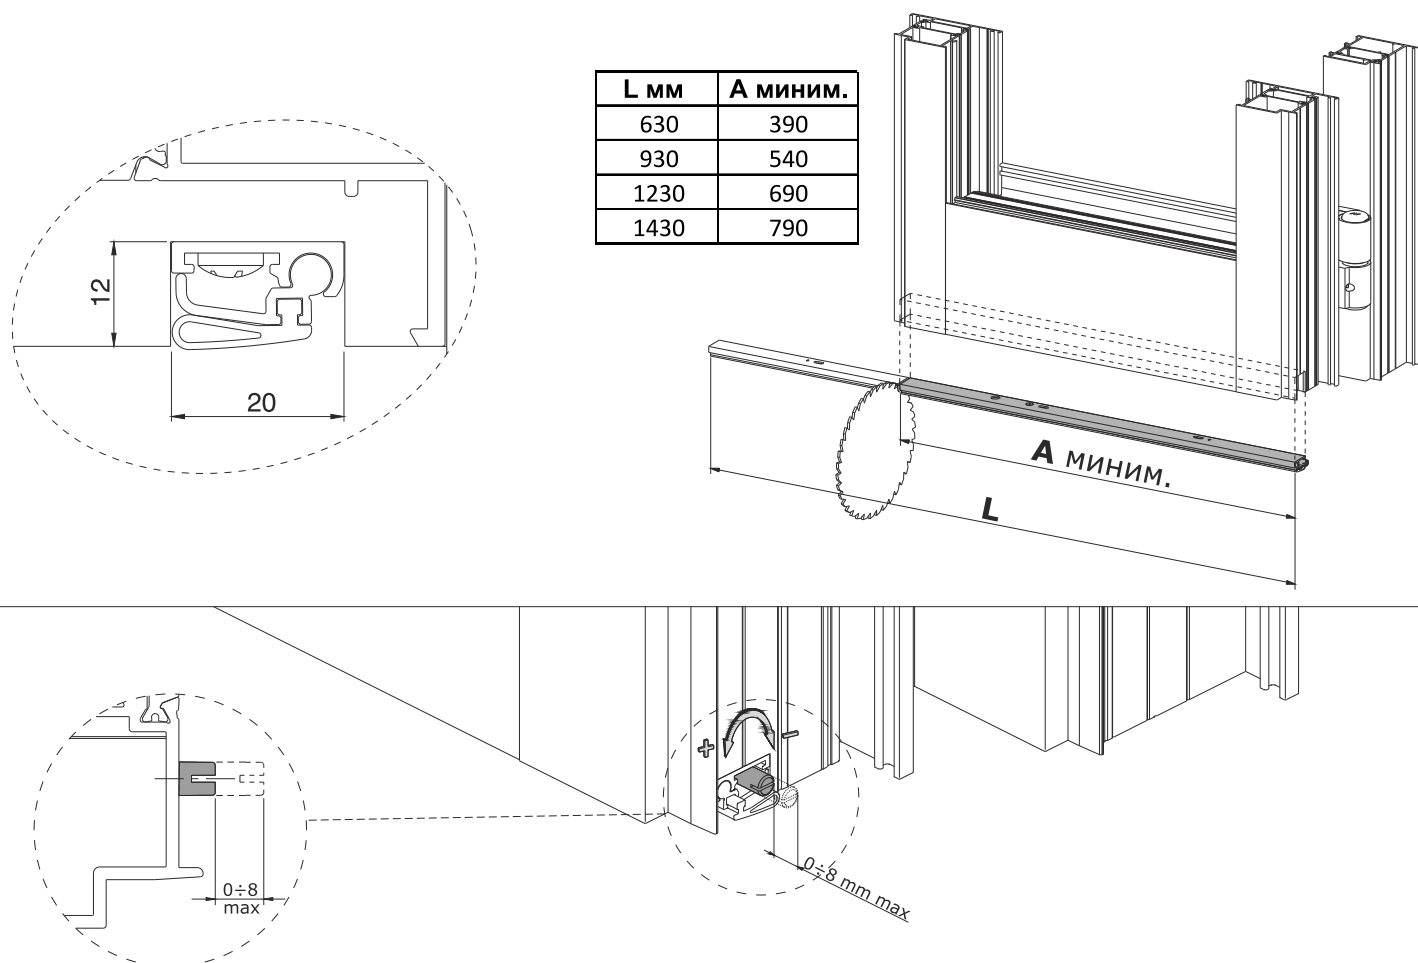

Порожек с петельным движением автоматически активируется только при полностью закрытой двери. При открывании двери уплотнитель порожка поднимается, что позволяет избежать царапания пола, трения и изнашивания уплотнителя.

## Автоматический выпадающий порожек серии PS

Артикул	Описание	ШТ.
PS/63	Автоматический выпадающий порожек (L = 630 мм); в комплекте: 2 алюминиевых профиля с петельным движением, которое регулируется нажимом стальной кнопки, 1 трубчатый уплотнитель из самогасящегося термопластика. Устанавливается на дверях из алюминия или дерева и имеет максимальный ход 13 мм от нижней кромки двери до пола.	1
PS/93	То же, что и PS/63, но L = 930 мм.	
PS/123	То же, что и PS/63, но L = 1230 мм.	
PS/143	То же, что и PS/63, но L = 1430 мм.	

## Технический чертеж