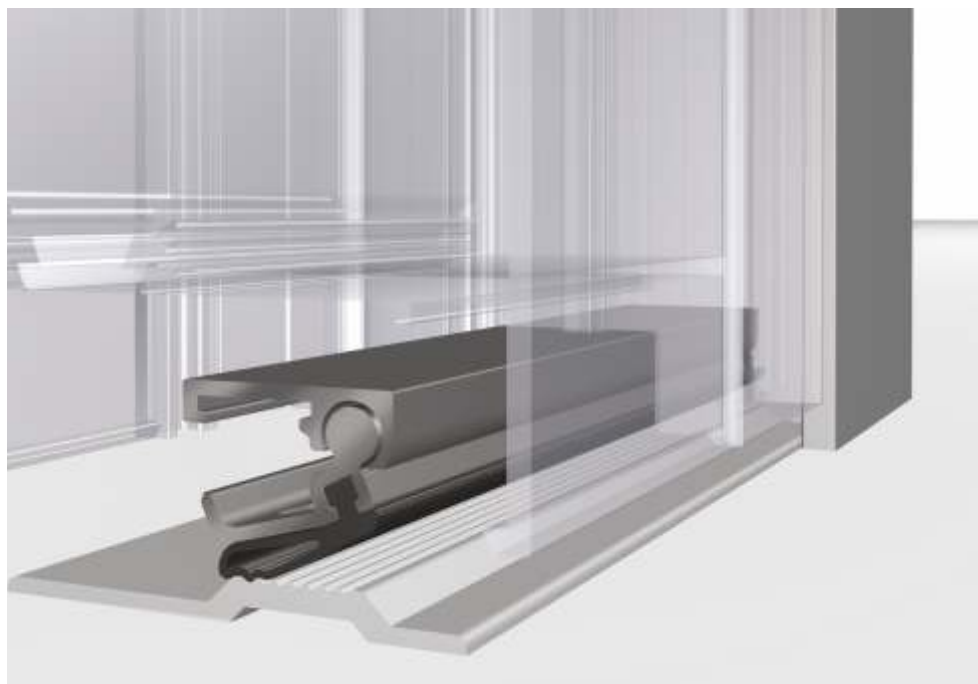

## АВТОМАТИЧЕСКИЙ ВЫПАДАЮЩИЙ ПОРОЖЕК СЕРИИ PS

- Не позволяет сквознякам, насекомым, дыму и пыли проникать в помещение
- Срабатывание порожка петельного типа происходит только при нажатии кнопки
- Подходит для створок двери различной ширины
- Может устанавливаться на дверях из алюминия, ПВХ, дерева и металла
- Не царапает пол

## Автоматический выпадающий порожек: новый продукт - функциональный и незаменимый.

Выпадающий порожек не позволяет сквознякам, дыму, насекомым и пыли проникать в щель под дверь. Это дает значительный выигрыш в экономии энергии и гарантирует чистоту и безопасность.

Порожек с петельным движением автоматически активируется только при полностью закрытой двери. При открывании двери уплотнитель порожка поднимается, что позволяет избежать царапания пола, трения и изнашивания уплотнителя.

## Автоматический выпадающий порожек серии PS

Артикул	Описание	ШТ.
PS/63	Автоматический выпадающий порожек (L = 630 мм); в комплекте: 2 алюминиевых профиля с петельным движением, которое регулируется нажимом стальной кнопки, 1 трубчатый уплотнитель из самогасящегося термопластика. Устанавливается на дверях из алюминия или дерева и имеет максимальный ход 13 мм от нижней кромки двери до пола.	1
PS/93	То же, что и PS/63, но L = 930 мм.	
PS/123	То же, что и PS/63, но L = 1230 мм.	
PS/143	То же, что и PS/63, но L = 1430 мм.	