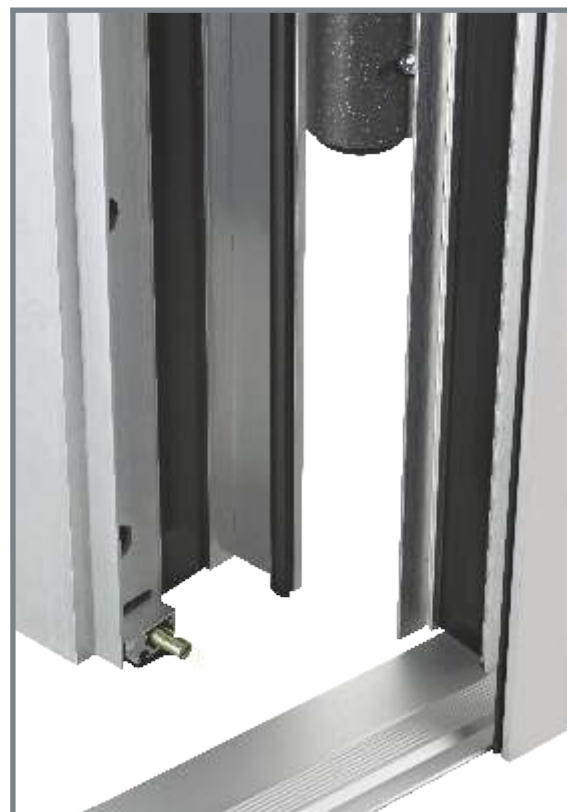

## АВТОМАТИЧЕСКИЙ ВЫПАДАЮЩИЙ ПОРОЖЕК СЕРИИ PS

- Не позволяет сквознякам, насекомым, дыму и пыли проникать в помещение
- Срабатывание порожка петельного типа происходит только при нажатии кнопки
- Подходит для створок двери различной ширины
- Может устанавливаться на дверях из алюминия, ПВХ, дерева и металла
- Не царапает пол

## Автоматический выпадающий порожек: новый продукт - функциональный и незаменимый.

Выпадающий порожек не позволяет сквознякам, дыму, насекомым и пыли проникать в щель под дверь. Это дает значительный выигрыш в экономии энергии и гарантирует чистоту и безопасность.

Порожек с петельным движением автоматически активируется только при полностью закрытой двери. При открывании двери уплотнитель порожка поднимается, что позволяет избежать царапания пола, трения и изнашивания уплотнителя.

## Автоматический выпадающий порожек серии PS

Артикул	Описание	ШТ.
PS/63	Автоматический выпадающий порожек (L = 630 мм); в комплекте: 2 алюминиевых профиля с петельным движением, которое регулируется нажимом стальной кнопки, 1 трубчатый уплотнитель из самогасящегося термопластика. Устанавливается на дверях из алюминия или дерева и имеет максимальный ход 13 мм от нижней кромки двери до пола.	1
PS/93	То же, что и PS/63, но L = 930 мм.	
PS/123	То же, что и PS/63, но L = 1230 мм.	
PS/143	То же, что и PS/63, но L = 1430 мм.	