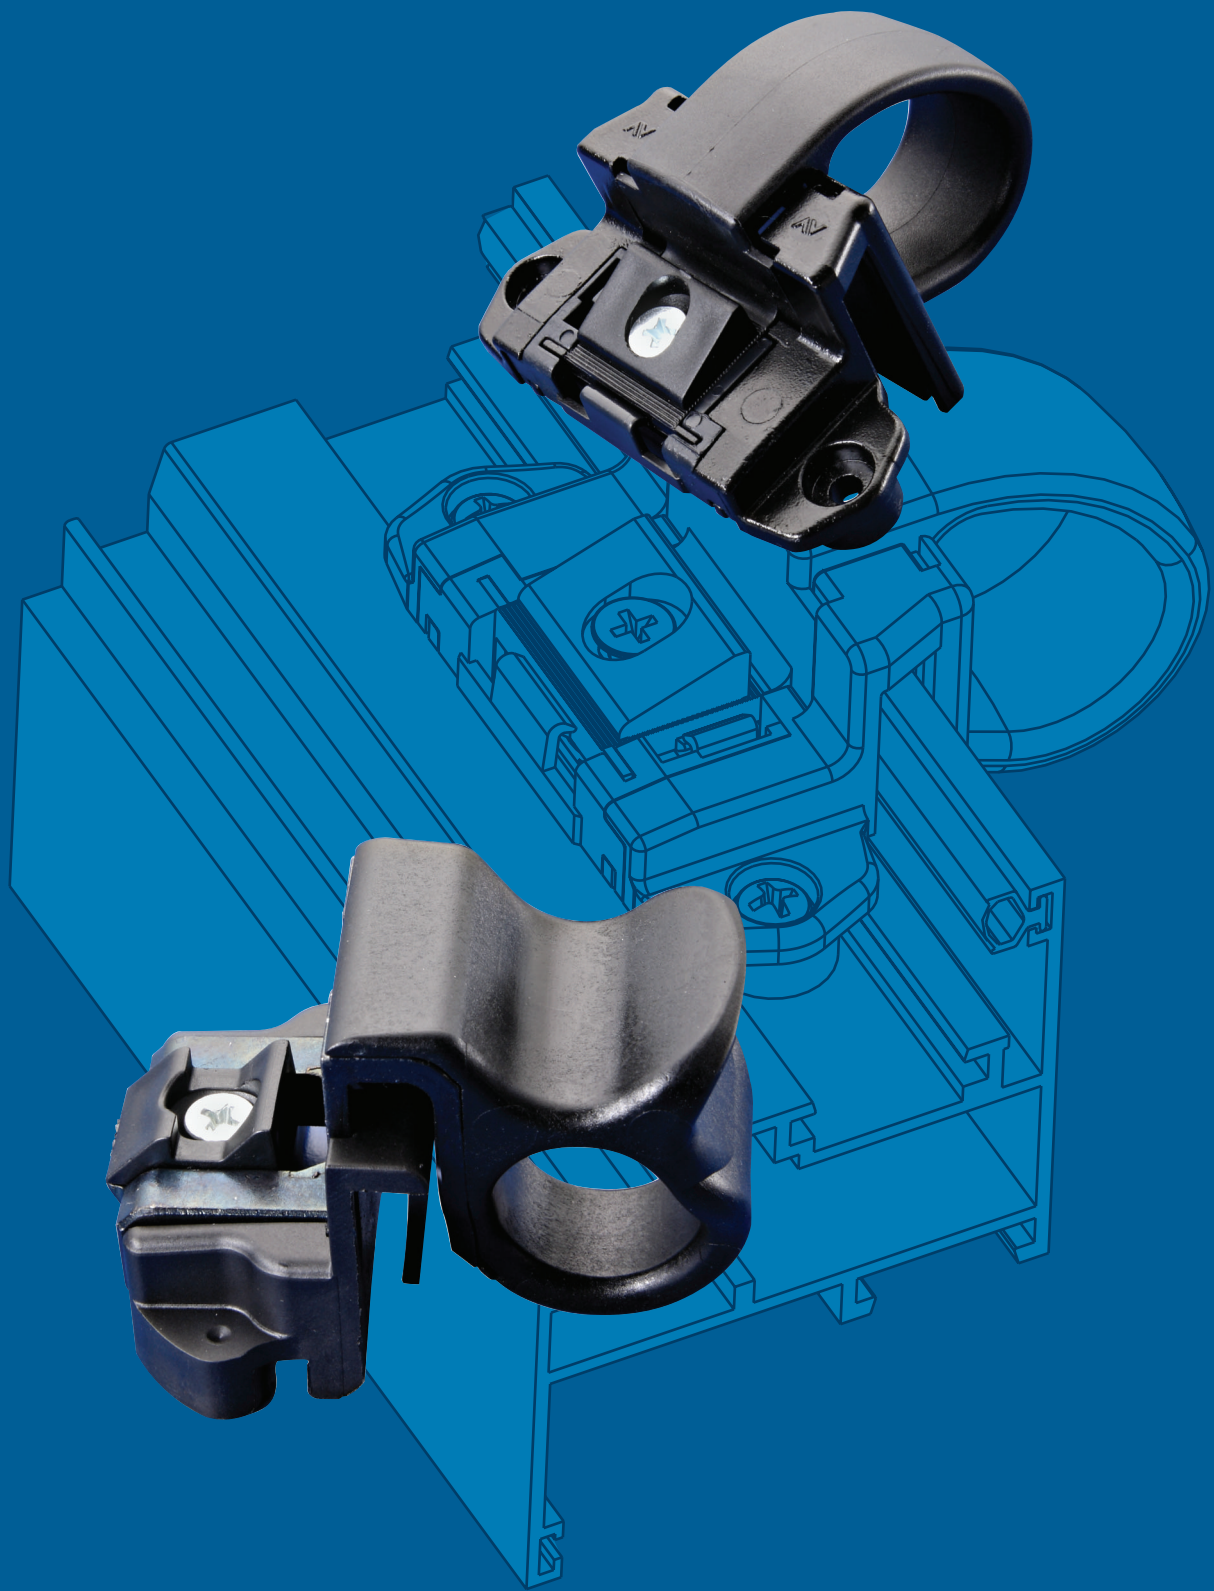

REGGOLO

NEUE OBERLICHTSCHNÄPPER
FÜR KIPPFENSTER

D 02/2008

AV SAVIO