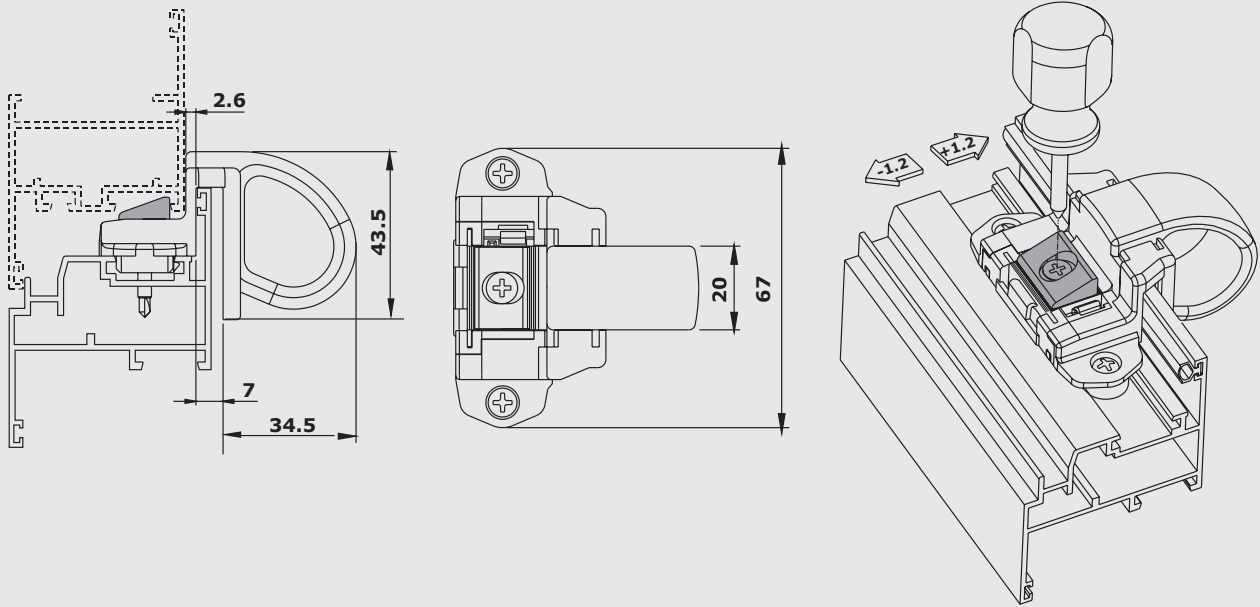

Technische Zeichnungen

1390.1