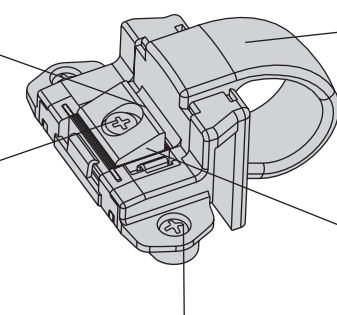

Verriegelungsdruck verstellbar (+/- 1,2).

Körper aus Druckgussmetall und Kunststoffgriff, griffig und ergonomisch.

Großer Schließweg der Schrägfalle für feste Verriegelung.

Befestigung mit selbstbohrenden Schrauben direkt am Flügel.

Nutzt das Profil als Verriegelungspunkt.

Art. 1390.5

Verriegelungsdruck verstellbar (+/- 1,2).

Körper aus Druckgussmetall und Kunststoffgriff, griffig und ergonomisch.

Großer Schließweg der Schrägfalle für feste Verriegelung.

Ausgestattet mit Spaltlüftung.

Schnelle schraubenlose Montage (kann im Bedarfsfall mit zwei selbstbohrenden Schrauben am Profil befestigt werden).

Artikelnummern

Oberlichtschnäpper für Kippfenster

Art.	Beschreibung	Oberflächen	Stck.
1390.1	(patentiert) REGOLO Oberlichtschnäpper zum Einhängen, vormontiert aus schwarz verzinktem Zamak, Nylongriff, 2 selbstschneidende Befestigungsschrauben aus verzinktem Stahl, justierbares Riegelteil, 1 Stahlfeder	.74 .75 .78	50

Art.	Beschreibung	Oberflächen	Stck.
1390.5	(patentiert) REGOLO Oberlichtschnäpper zum Einhängen, vormontiert aus schwarz verzinktem Zamak, Nylongriff, 1 Stahlfeder, mit Spaltlüftungssteuerung	.74 .75 .78	50