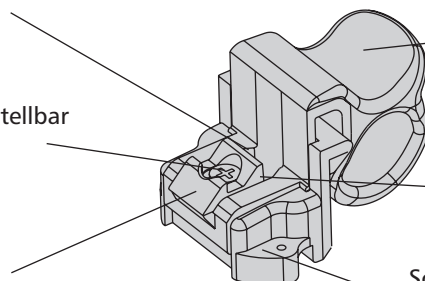

Verriegelungsdruck verstellbar (+/- 1,2).

Körper aus Druckgussmetall und Kunststoffgriff, griffig und ergonomisch.

Großer Schließweg der Schrägfalle für feste Verriegelung.

Befestigung mit selbstbohrenden Schrauben direkt am Flügel.

Nutzt das Profil als Verriegelungspunkt.

Art. 1390.5

Verriegelungsdruck verstellbar (+/- 1,2).

Körper aus Druckgussmetall und Kunststoffgriff, griffig und ergonomisch.

Großer Schließweg der Schrägfalle für feste Verriegelung.

Ausgestattet mit Spaltlüftung.

Schnelle schraubenlose Montage (kann im Bedarfsfall mit zwei selbstbohrenden Schrauben am Profil befestigt werden).

Artikelnummern

Oberlichtschnäpper für Kippfenster

Art.	Beschreibung	Oberflächen	Stck.
1390.1	(patentiert) REGOLO Oberlichtschnäpper zum Einhängen, vormontiert aus schwarz verzinktem Zamak, Nylongriff, 2 selbstschneidende Befestigungsschrauben aus verzinktem Stahl, justierbares Riegelteil, 1 Stahlfeder	.74 .75 .78	50

Art.	Beschreibung	Oberflächen	Stck.
1390.5	(patentiert) REGOLO Oberlichtschnäpper zum Einhängen, vormontiert aus schwarz verzinktem Zamak, Nylongriff, 1 Stahlfeder, mit Spaltlüftungssteuerung	.74 .75 .78	50