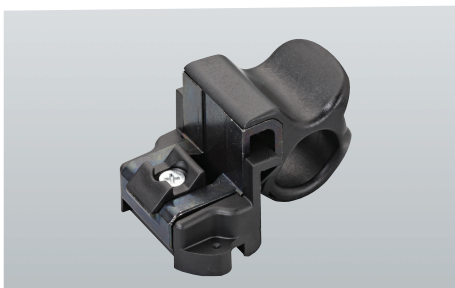

Verriegelungsdruck verstellbar (+/- 1,2).

Körper aus Druckgussmetall und Kunststoffgriff, griffig und ergonomisch.

Großer Schließweg der Schrägfalle für feste Verriegelung.

Befestigung mit selbstbohrenden Schrauben direkt am Flügel.

Nutzt das Profil als Verriegelungspunkt.

Art. 1390.5

Verriegelungsdruck verstellbar (+/- 1,2).

Körper aus Druckgussmetall und Kunststoffgriff, griffig und ergonomisch.

Großer Schließweg der Schrägfalle für feste Verriegelung.

Ausgestattet mit Spaltlüftung.

Schnelle schraubenlose Montage (kann im Bedarfsfall mit zwei selbstbohrenden Schrauben am Profil befestigt werden).

Artikelnummern

Oberlichtschnäpper für Kippfenster

Art.	Beschreibung	Oberflächen	Stck.
1390.1	(patentiert) REGOLO Oberlichtschnäpper zum Einhängen, vormontiert aus schwarz verzinktem Zamak, Nylongriff, 2 selbstschneidende Befestigungsschrauben aus verzinktem Stahl, justierbares Riegelteil, 1 Stahlfeder	.74 .75 .78	50

Art.	Beschreibung	Oberflächen	Stck.
1390.5	(patentiert) REGOLO Oberlichtschnäpper zum Einhängen, vormontiert aus schwarz verzinktem Zamak, Nylongriff, 1 Stahlfeder, mit Spaltlüftungssteuerung	.74 .75 .78	50