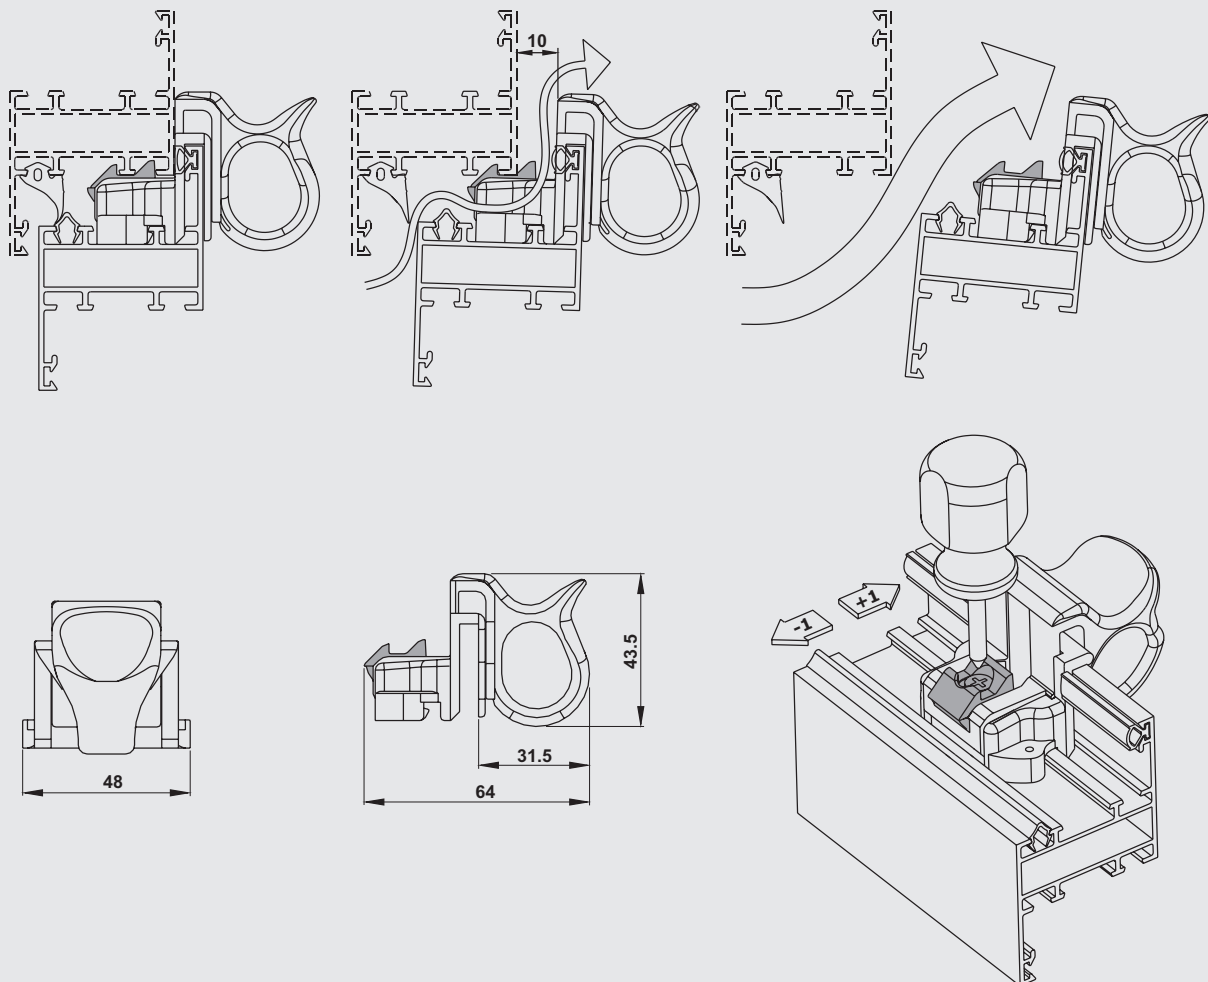

Technische Zeichnungen

1390.1

1390.5