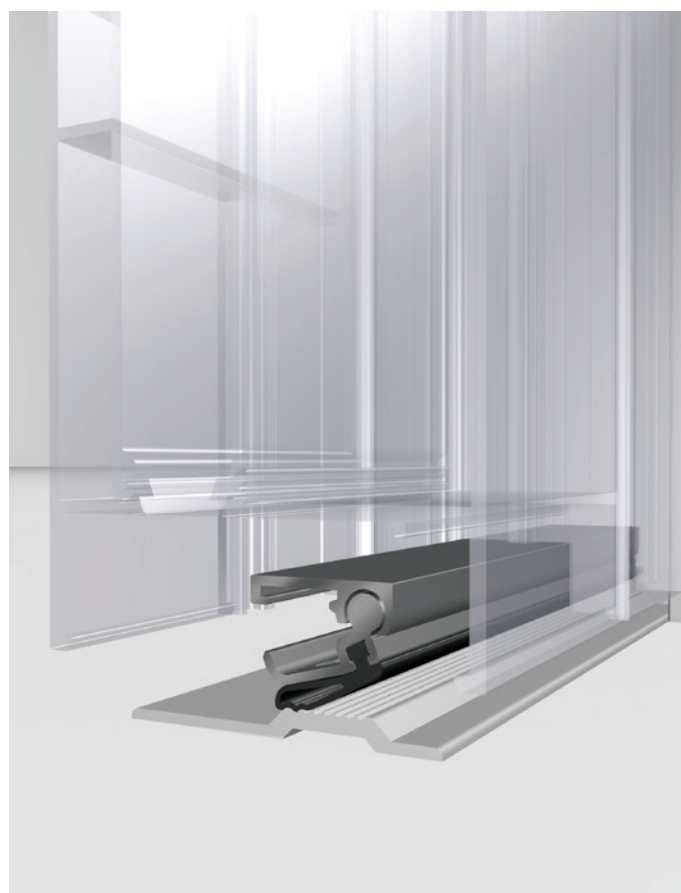

PS700/300

Profil de seuil

CARACTERISTIQUES PRINCIPALES:

- en aluminium extrudé;
- utiliser avec les articles:
PS/63, PS/93, PS/ 123, PS/ 143.

PS700/300

REF.	NOM	DESCRIPTION	FINITION	Cond.t
PS700/300		Profil de seuil de porte en aluminium extrudé de 3,2 m adapté aux plinthes automatiques série PS		25