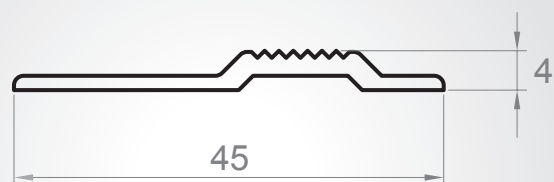

PS700/300

Profil de seuil

CARACTERISTIQUES PRINCIPALES:

- en aluminium extrudé;
- utiliser avec les articles:
PS/63, PS/93, PS/ 123, PS/ 143.

PS700/300

REF.	NOM	DESCRIPTION	FINITION	Cond.t
PS700/300		Profil de seuil de porte en aluminium extrudé de 3,2 m adapté aux plinthes automatiques série PS		25