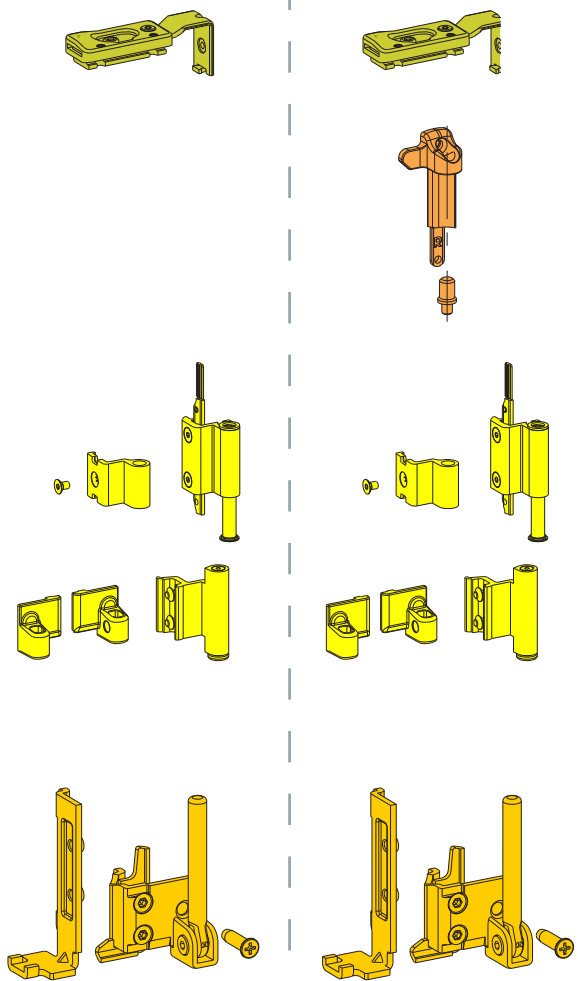

1121/.1/.21:
2 hinges Kg 80.
3 hinges Kg 90.

90-100 KG

1122/.1/.21:
2 hinges Kg 90.
3 hinges Kg 100.

1122/.1/.21:
2 hinges Kg 90.
3 hinges Kg 100.

80-150 KG

80 KG

1115/.1 - 1116.1

1121/.1/.21 - 1122/.1/.21
1122.200/.201 - 1123/.21

3020W

3010.718R - 3010.718R

3200.809/.829

VENTILATION SASH
vertical closing kit for limited
opening casement

3200.651R
3200.651L

LEAF HINGE RANGE

110 KG

140 KG

170 KG

70 KG for internally
flush profiles

3200.840R - 3200.840L
3200.860R - 3200.860L

3200.709/.729

3200.710R - 3200.710L
3200.730R - 3200.730L

3200.708R - 3200.708L

3200.701/.721

3200.700R - 3200.700L
3200.720R - 3200.720L