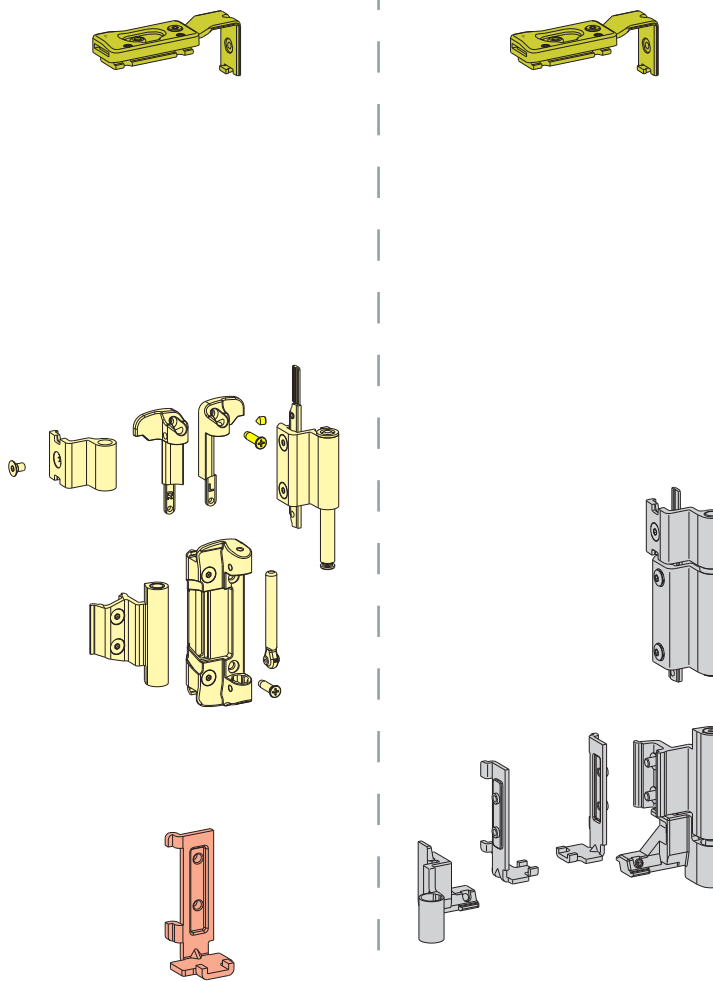

1121/.1/.21:
2 hinges Kg 80.
3 hinges Kg 90.

90-100 KG

1122/.1/.21:
2 hinges Kg 90.
3 hinges Kg 100.

1122/.1/.21:
2 hinges Kg 90.
3 hinges Kg 100.

80-150 KG

80 KG

1115/.1 - 1116.1

1121/.1/.21 - 1122/.1/.21
1122.200/.201 - 1123/.21

3020W

3010.718R - 3010.718R

3200.809/.829

VENTILATION SASH
vertical closing kit for limited
opening casement

3200.651R
3200.651L

LEAF HINGE RANGE

110 KG

140 KG

170 KG

70 KG for internally
flush profiles

3200.840R - 3200.840L
3200.860R - 3200.860L

3200.709/.729

3200.710R - 3200.710L
3200.730R - 3200.730L

3200.708R - 3200.708L

3200.701/.721

3200.700R - 3200.700L
3200.720R - 3200.720L