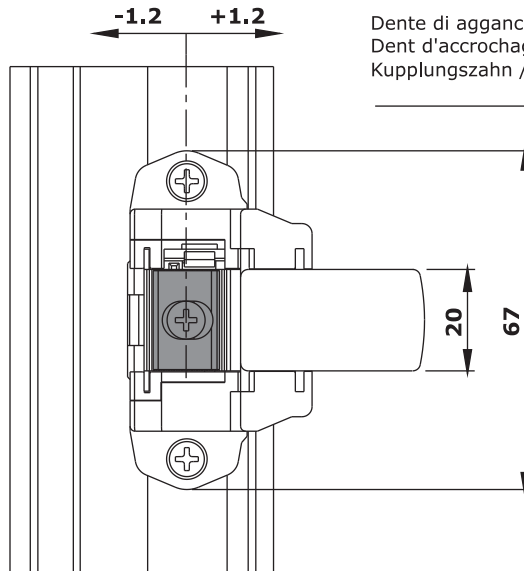

**II** MONTAGGIO - FITTING - MONTAGE - MONTAJE - MONTAGE - MONTÁŽ - УСТАНОВКА

- Inserire l'accessorio a scatto sul profilo e fissarlo con le viti autoforanti **A** in dotazione.  
- Insert the catch on the profile until the click and fix it with the self-tapping screws **A** supplied.  
- Introduire le loqueteau sur le profil en pressant jusqu'à entendre un dé clic; enfin, fixez-le avec les vis autotardades **A** en dotation.  
- Introducir con un clic el golpe sobre el perfil y fijarlo utilizando los tornillos autoroscentes **A** en dotación.  
- Der Oberlichtschnapper auf das Profil bis Sie ein Ticken hören, einsetzen und mit den selbstschneidenden Senkschr. **A** befestigen (ausgestattet).  
- Umieścić element na zatrask na profilu i przymocować samoperferującymi wkrętami **A**, dostarczonymi na wyposażeniu.  
- Вставьте деталь в профиль до фиксации и закрепите ее самонарезающими винтами **A**, которые поставляются в комплекте.

**III** REGOLAZIONI - ADJUSTMENT - REGLAGES - REGULACIONES - JUSTIERUNG - РЕГУЛИРОВКА - REGULACJA

Dente di aggancio / Hooking tooth /  
Dent d'accrochage / Diente de enganche /  
Kupplungszahn / Ząbek zahaczenia / Зацеп