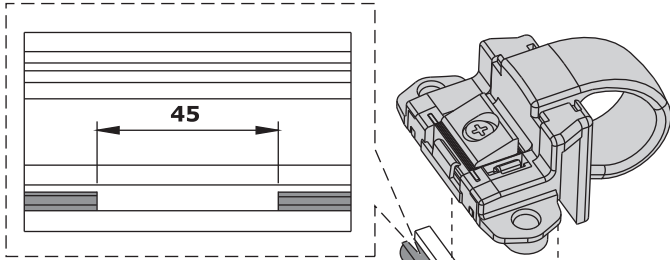

I LAVORAZIONE - MACHINING - USINAGE - MECANIZADOS
HERSTELLUNG - OBRÓVKA - ПРЕДВАРИТЕЛЬНАЯ ПОДГОТОВКА

Asportare la guarnizione
Remove the gasket
Enlever le joint
Sacar la junta
Die Dichtung entfernen
Usunąć uszczelnienie
Удалить резиновый уплотнитель