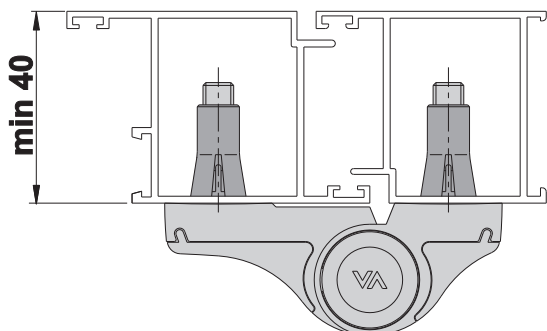

Открытие наружу

Открытие внутрь

Крепежные распорные втулки не могут использоваться в следующих случаях:

Арт. 1145.702/7 - 1145.702/8 - 1145.702/10  
Арт. 1145.703/7 - 1145.703/8 - 1145.703/10

Арт. 1145/53 - 1145/60MR - 1145/67MR

там, где проходят ребра жесткости профиля

**AV SAVIO**