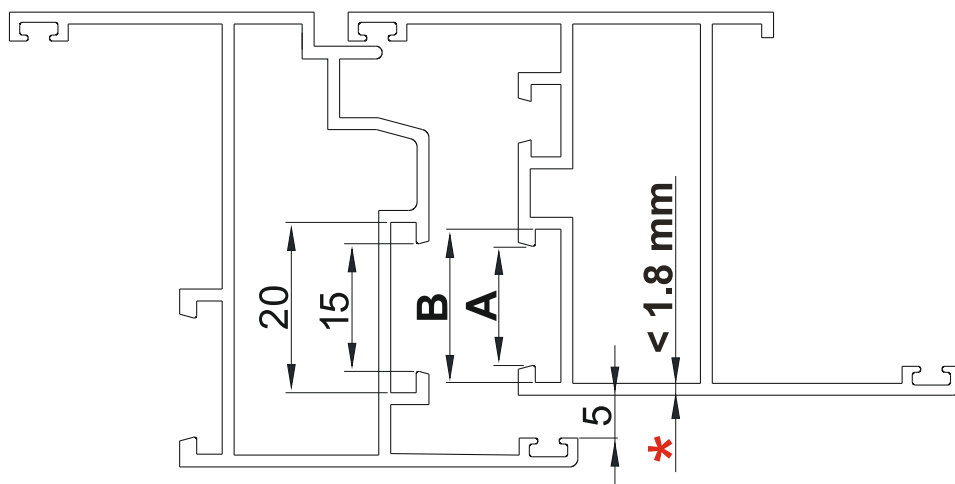

Verwendbarkeit an Profilen größer/gleich 1.8 mm Wandstärke

A	B	Art.
10	14.3	1190.702
14	18	1190R.700
		1190L.700
13	16.5	1190R.701
		1190L.701

PROFILHERSTELLER	PROFIL	1190R.700	1190R.701
		1190L.700	1190L.701
PROFILATI	EKU 78 TT	●	
	EKU 62 TT	●	
	EKU PERFEKTION	●	
TRAF. PASSERINI ALLUMINIO	EKIP TH 83	●	
METRA	NC 65 STH I		●
	NC 72 STH		●
	NC 72 STH I		●
	NC 75 STH		●
	NC 50 STH I		●
	NC 72.1		●

Verwendbarkeit an Profilen kleiner 1.8 mm Wandstärke

A	B	Art.
10	14.3	1190.702
14	18	1190R.700
		1190L.700
13	16.5	1190R.701
		1190L.701

* Für alle anderen Profile (mit einer **Wandstärke kleiner 1.8 mm**) als gelistet kontaktieren sie bitte die technische Abteilung von Savio oder senden sie ein E-Mail an assistenza@savio.it.

PROFILHERSTELLER	PROFIL	1190R.700	1190R.701
		1190L.700	1190L.701
METRA	NC 90 STH HES		●
ABITHAL SERVICES	ECO K. 72-82	●	
INDINVEST	PLATHINA 60	●	
	PLATHINA 69	●	
	PLATHINA 75	●	