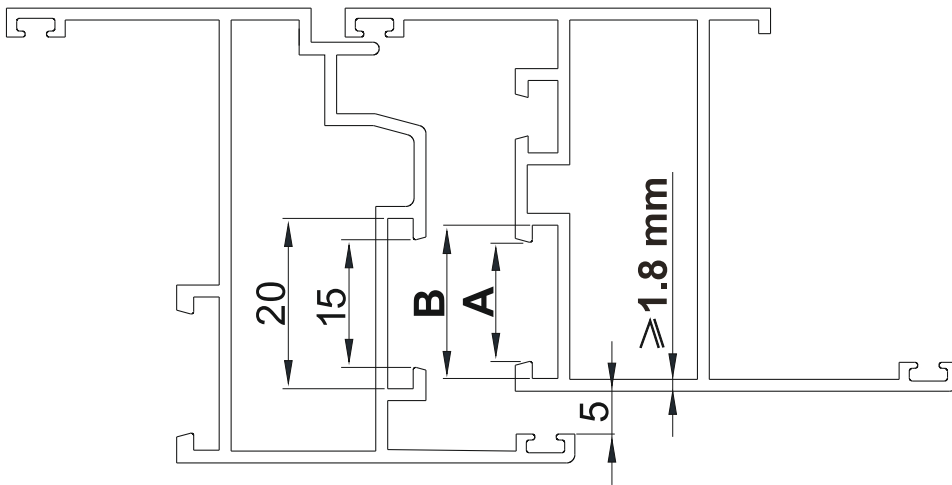

Verwendbarkeit an Profilen größer/gleich 1.8 mm Wandstärke

A	B	Art.
10	14.3	1190.702
14	18	1190R.700
		1190L.700
13	16.5	1190R.701
		1190L.701

PROFILHERSTELLER	PROFIL	1190R.700	1190R.701
		1190L.700	1190L.701
PROFILATI	EKU 78 TT	●	
	EKU 62 TT	●	
	EKU PERFEKTION	●	
TRAF. PASSERINI ALLUMINIO	EKIP TH 83	●	
METRA	NC 65 STH I		●
	NC 72 STH		●
	NC 72 STH I		●
	NC 75 STH		●
	NC 50 STH I		●
	NC 72.1		●

Verwendbarkeit an Profilen kleiner 1.8 mm Wandstärke

A	B	Art.
10	14.3	1190.702
14	18	1190R.700
		1190L.700
13	16.5	1190R.701
		1190L.701

* Für alle anderen Profile (mit einer **Wandstärke kleiner 1.8 mm**) als gelistet kontaktieren sie bitte die technische Abteilung von Savio oder senden sie ein E-Mail an assistenza@savio.it.

PROFILHERSTELLER	PROFIL	1190R.700	1190R.701
		1190L.700	1190L.701
METRA	NC 90 STH HES		●
ABITHAL SERVICES	ECO K. 72-82	●	
INDINVEST	PLATHINA 60	●	
	PLATHINA 69	●	
	PLATHINA 75	●	